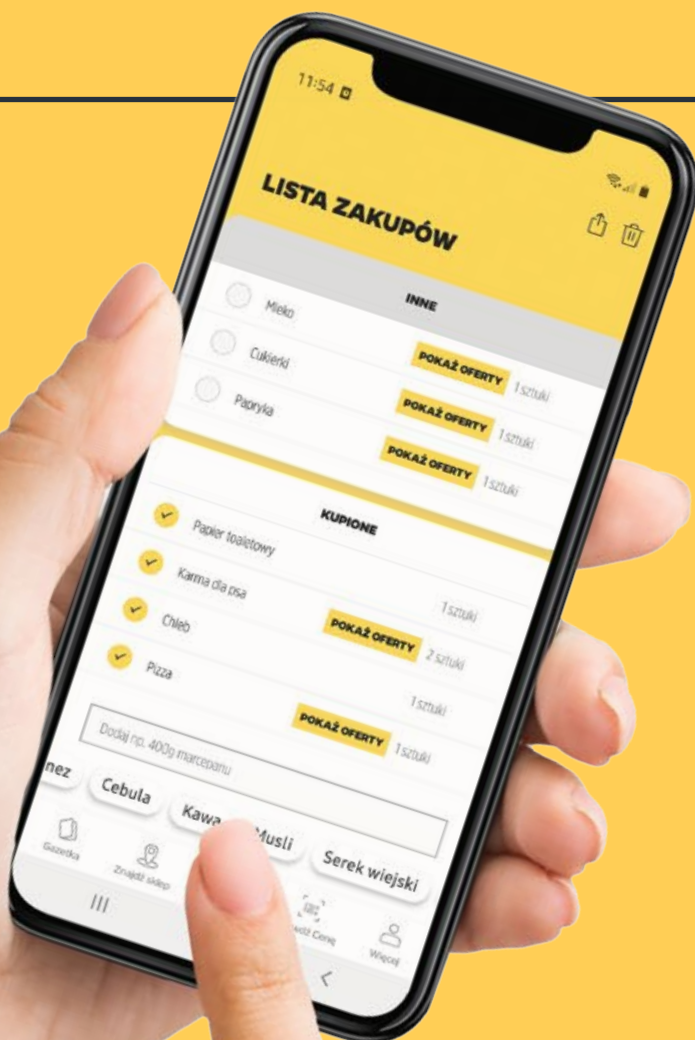

1 szt.

Netto

Oferta handlowa na tydzień 27/26. Ważna od 29.06 do 4.07.2026 r. włącznie lub do wyczerpania zapasów. Daty obowiązywania oferty handlowej na poszczególnych stronach mogą się różnić. Znaki firmowe i towarowe należą do ich właścicieli. Sprzedaż produktów tylko w ilościach detalicznych. Wszystkie ceny w PLN zawierają podatek VAT. Wybrane wizualizacje mogą być stworzone przy użyciu technologii AI. Zapraszamy do Netto!

OD CZWARTKU DO ŚRODY

SZUKAJ NOWEJ OFERTY
W NAJBLIŻSZY **CZWARTEK**

Netto 