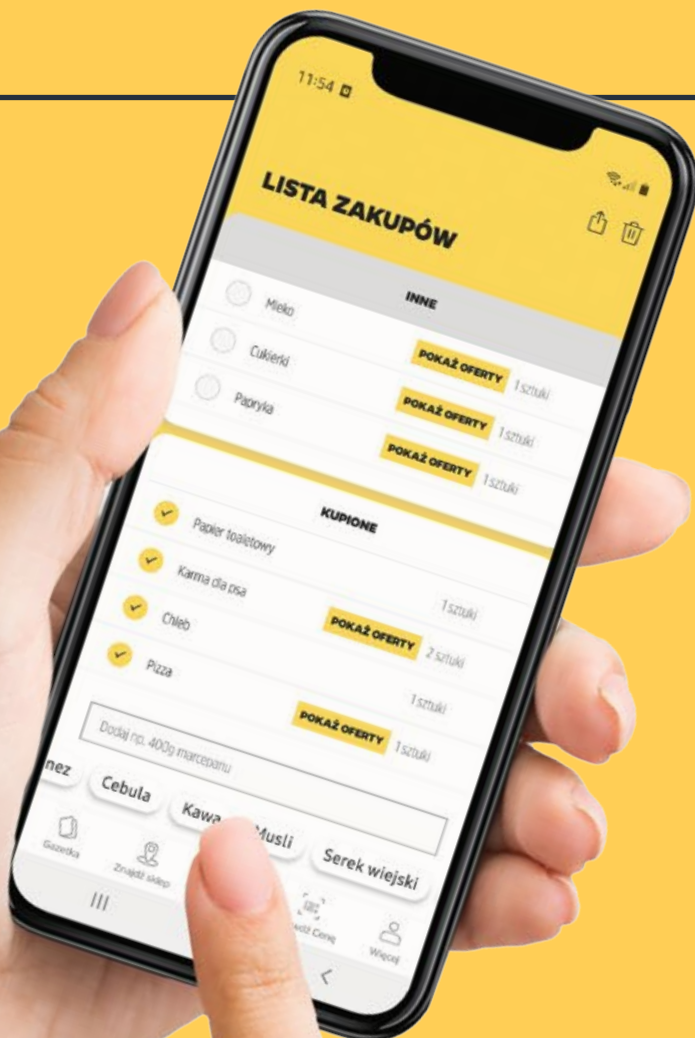

OD CZWARTKU DO NIEDZIELI

SZUKAJ NOWEJ OFERTY
W NAJBLIŻSZY **CZWARTEK**

Netto