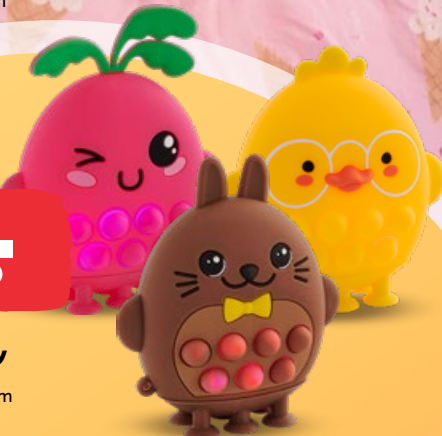

wiek
3+

zawiera
49 gier

9-

**Brelok
Mini Arcade Game**

wym. 4×3,8×6,5 cm
> w zestawie 2 baterie LR44
1 szt.

pozostałe wzory

25-

Piłka

- > do piłki nożnej
(różne wzory)
 - > do siatkówki
(różne wzory)
- 1 szt.

Dziecięca RADOŚĆ

chodzi do przodu,
macha ogonkiem
i uszami, wydaje
odgłosy

29-

Pluszowy rożek

- (różne rodzaje)
 - > wym. 39×22 cm
 - > wym. 40×22 cm
 - > wym. 35×23 cm
- 1 szt.

9-

**Gniotek
antystresowy**

- (różne rodzaje)
 - wym. 11×5×1,5 cm
- 1 szt.

wiek
3+

29-

**Interaktywne
pluszowe zwierzątko
z akcesoriami**

- (różne rodzaje)
- 1 kpl.

WSZYSTKIE PRODUKTY Z KATALOGU OGRÓD I BALKON