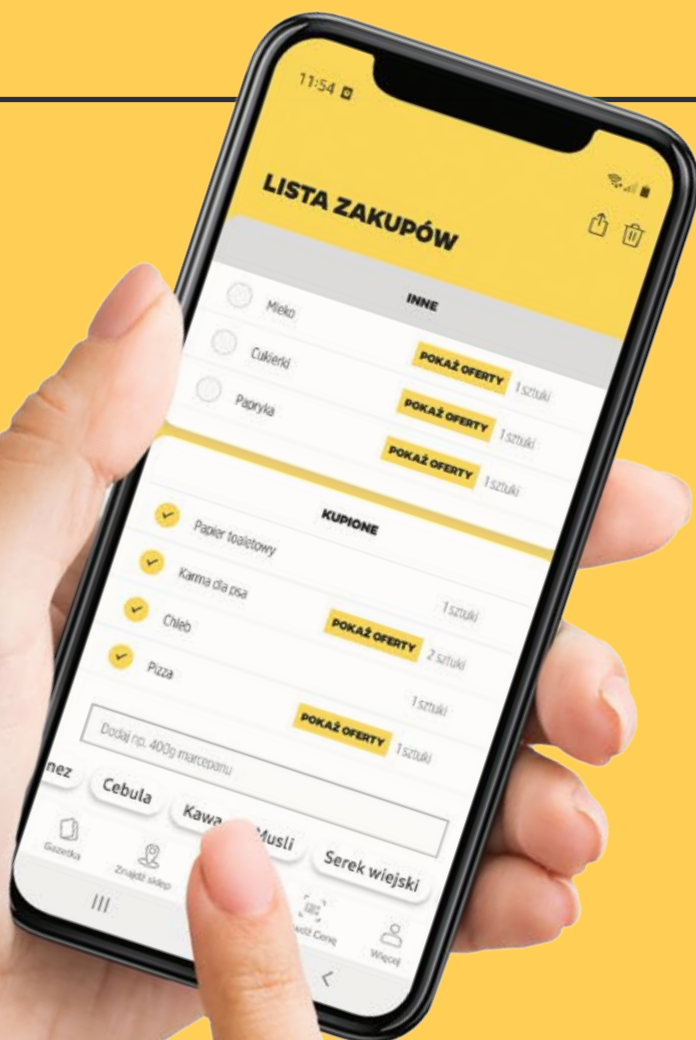

OD CZWARTKU DO SOBOTY

SZUKAJ NOWEJ OFERTY
W NAJBLIŻSZY **CZWARTEK**

Netto