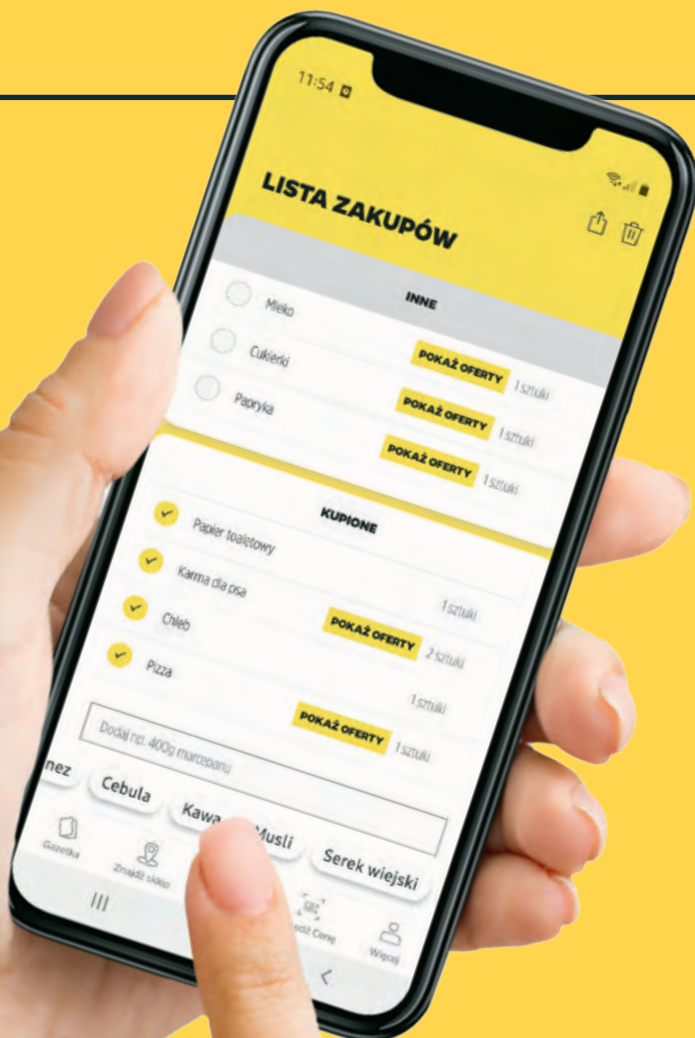

**Słodkie zestawy
na wyjątkową
okazję!***

70:-

**Zestaw
prezentowy
Mięta**
1 zestaw

80:-

**Zestaw
prezentowy**
> **Wrzos**
> **Mieczyk**
1 zestaw

25:-

**Zestaw
prezentowy**
> **Psi Patrol**
> **Doña Delicia**
1 zestaw

110:-

**Zestaw
prezentowy**
> **Bratek**
> **Hiacynt**
> **Begonia**
1 zestaw

120:-

**Zestaw
prezentowy
Pawonia**
1 zestaw

*Zestawy dostępne w wybranych placówkach Netto. Zdjęcia produktów mogą odbiegać od wizerunku produktów znajdujących się w sprzedaży. Ilość zestawów ograniczona.

OD CZWARTKU DO ŚRODY

SZUKAJ NOWEJ OFERTY
W NAJBLIŻSZY **CZWARTEK**

Netto 