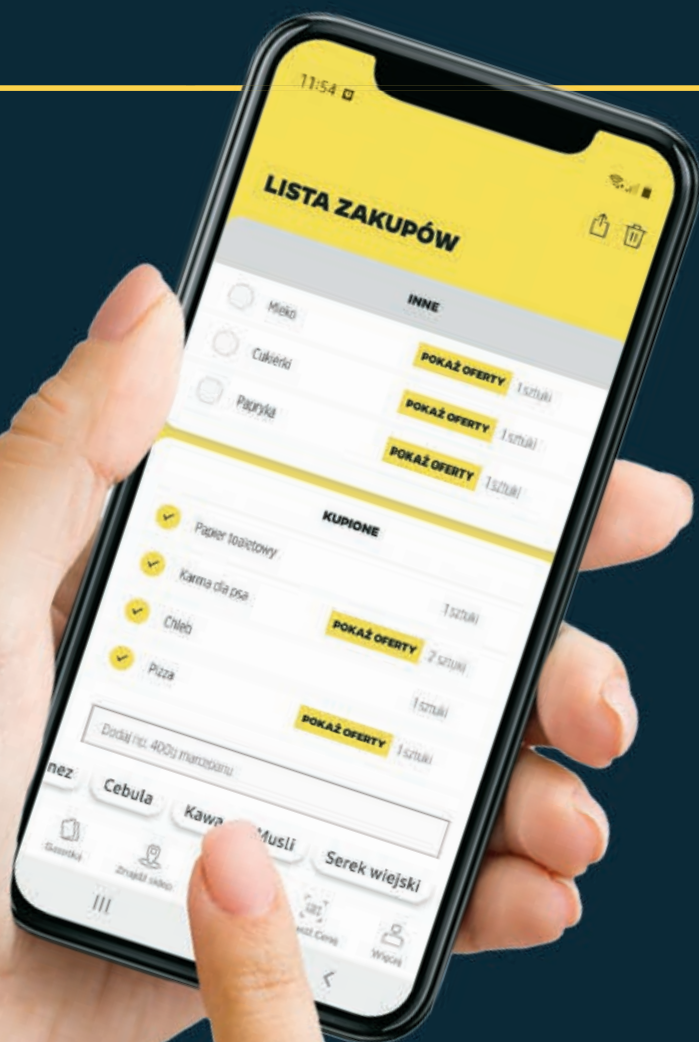

5G

DOŁADUJ KONTO

STARTER GSM ZNAJDZIESZ OBOK KASJERA

# OD PONIEDZIAŁKU DO SOBOTY

**SZUKAJ** NOWEJ OFERTY  
W NAJBLIŻSZY **PONIEDZIAŁEK**

**Netto** 