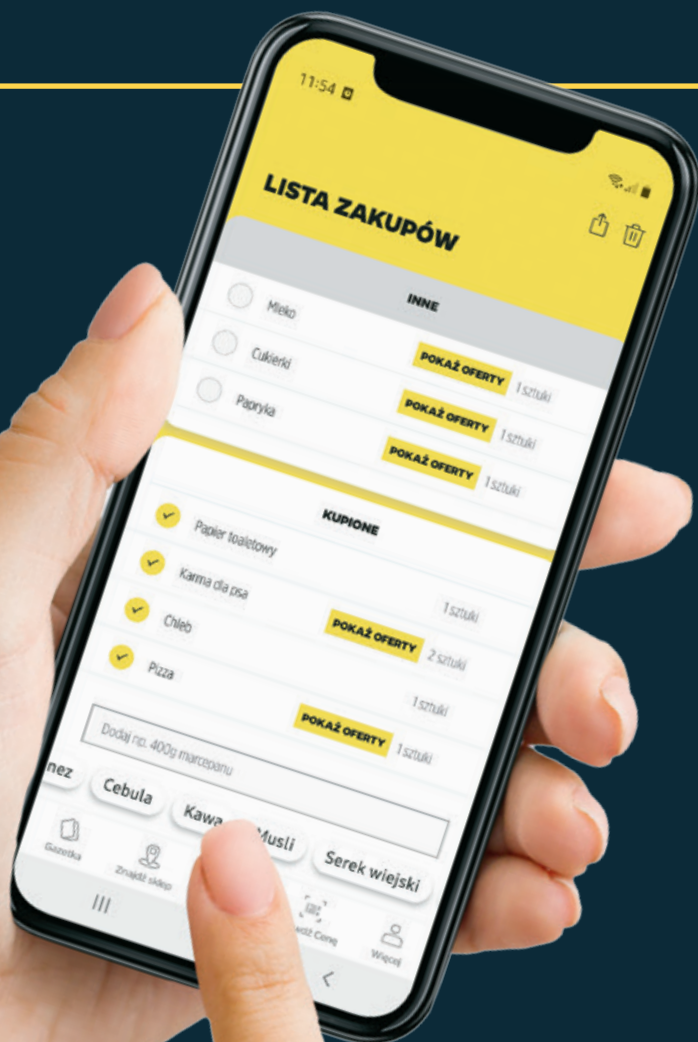

Clementoni
Wszystkie światy z Twoich wyobrażeń

49,-

Gra edukacyjna Mówiące Pióro Clementoni

- > 500 Pytań Zwierzęta
- > 500 Pytań Litery i Słowa
- > 500 Pytań Liczby
- > Dla Malucha

wiek 3-5+

49,- **Znikopis Bluey**
1 szt.

wiek 3+

wystarczy przesunąć, aby zacząć zabawę od nowa

WSZYSTKIE KŁOCKI LEGO®

20% TANIEJ!

Upewniamy się, że dostępność tych produktów może być ograniczona.

Oferta handlowa na tydzień 19/24. Ważna od 9.05 do 15.05.2024 r. włącznie lub do wyczerpania zapasów. Znaki firmowe i towarowe należą do ich właścicieli. Sprzedaż produktów tylko w ilościach detalicznych. Wszystkie ceny w PLN zawierają podatek VAT. Zapraszamy do Netto!

OD PONIEDZIAŁKU DO SOBOTY

SZUKAJ NOWEJ OFERTY
W NAJBLIŻSZY **PONIEDZIAŁEK**

Netto 