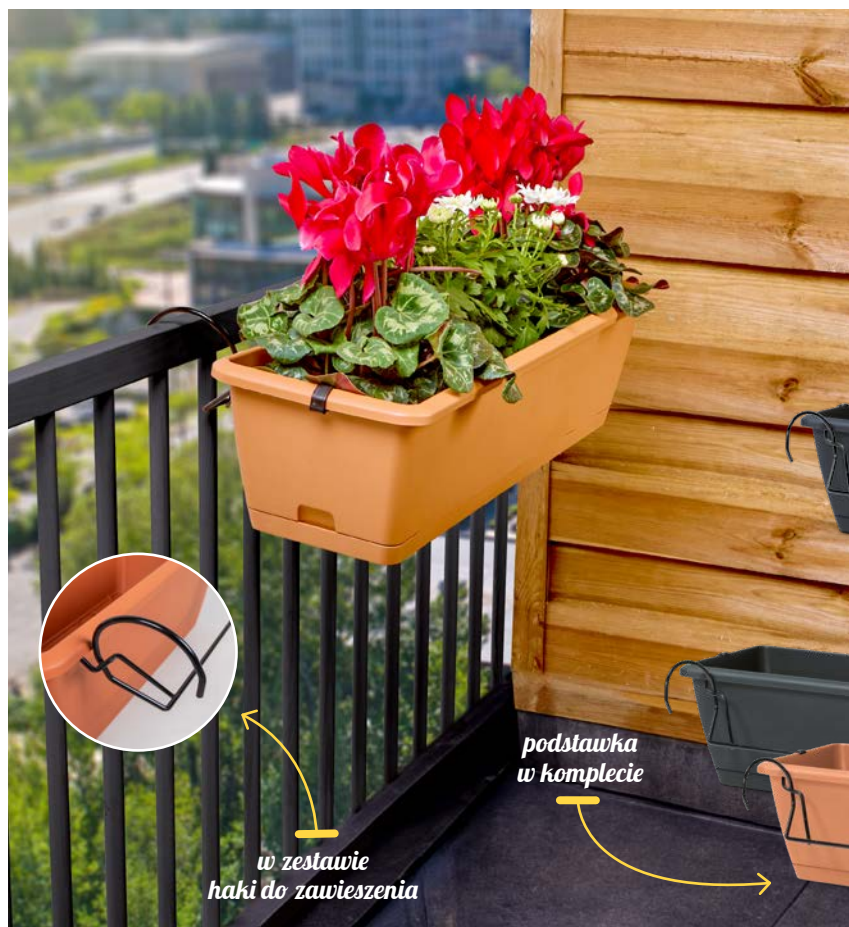

Skrzynia balkonowa na hakach Respana Easycare
(2 kolory)

poj. 6,6 l
wym. 39,7×19×14 cm **19-**
poj. 10,6 l
wym. 59,3×19×14 cm **25-**
1 kpl.

w zestawie haki do zawieszania

podstawka w komplecie

6,6 l

6,6 l

10,6 l

10,6 l