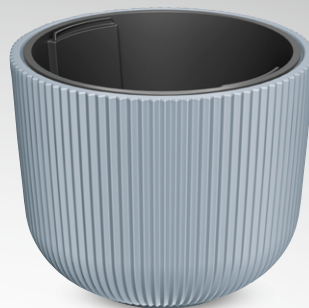

Doniczka Milly

- wym. (śr. x wys.): 40 x 31 cm

nr 136833 - antracyt
nr 136838 - silver

59,99 NETTO
73,79 BRUTTO