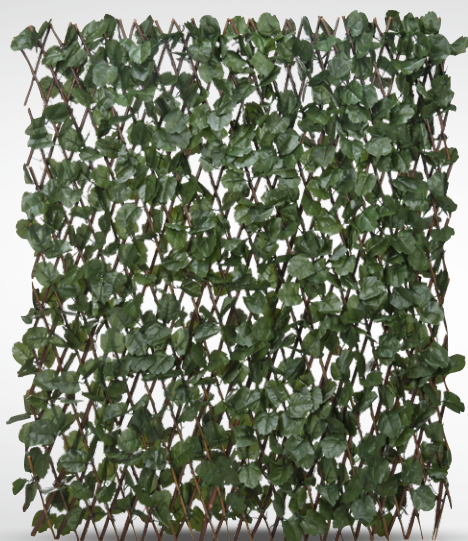

Ścianka z bluszczu

1. wym. (szer. x wys.): 90 x 180 cm
2. nr 18226

169,90 NETTO
208,98 BRUTTO