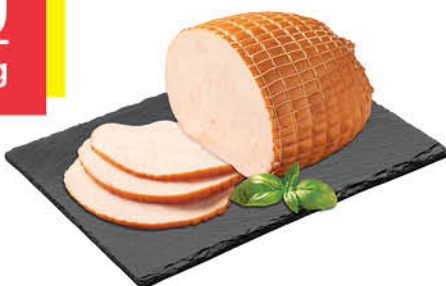

12⁹⁹
1 op.

MIĘSO MIELONE DOLINA DOBRA
op. / 400 g
1 kg / 32,48 zł

5⁹⁹

WĘDLINY KRAKUS OD SZWAGRA

ANIMEX
WYBRANE RODZAJE
op. / 80 - 100 g
1 kg / 66,56 - 74,88 zł

7⁴⁹

SERDELKI Z SEREM DOLINA DOBRA

GOODVALLEY
op. / 200 g
1 kg / 37,45 zł

7⁴⁹

KIEŁBASKI WINERKI 100% MIĘSA DOLINA DOBRA

GOODVALLEY
op. / 2 x 80 g
1 kg / 46,81 zł

3¹⁹
100 g

PIERŚ WĘDZONA
INDYKPOL
1 kg / 31,90 zł

3⁹⁹
100 g

KURCZAK GOTOWANY
TARCZYŃSKI
1 kg / 39,90 zł

3²⁹
100 g

SZYŃKA ZRAZOWA
PODKARPACKA
DOBROWOLSCY
1 kg / 32,90 zł

3⁴⁹
100 g

SCHAB BIAŁY NA PARZE
DOBROWOLSCY
1 kg / 34,90 zł

4²⁹
100 g

SCHAB, SZYŃKA
Z JAKUBOWEJ SPIŻARNI
OLEWNIK
1 kg / 42,90 zł

5⁵⁹

PASZTET JEDYNY
PROFI
WYBRANE RODZAJE
op. / 130 g
1 kg / 43,00 zł