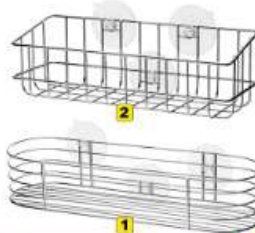

14,99/szt.

Koszyk Niagara chrom

kolor: srebrny, materiał: stal

1. owalny,

dł. 30 cm, szer. 8,3 cm, wys. 6 cm

2. prostokątny,

dł. 24 cm, szer. 8 cm, wys. 7,5 cm