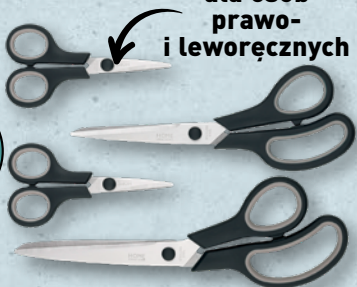

NOVITESSE

OEKO
TEX®
STANDARD
100
A17-1279
Hohenstein HTTI

NOVITESSE
Ręcznik plażowy

Sztuka
wykonany z szybkoschnącej mikrofibry;
wymiary: 170 x 190 cm;
różne wzory

34,99

aż 3 szt.

HOME CREATION
Zestaw szczoteczek do rąk

Zestaw 3 szt.
uchwyt odporny na działanie gorącej wody;
różne rodzaje

12,99

C
CROFTON

dla osób
prawo-
i leworęcznych

HOME CREATION
Zestaw nożyczek

Zestaw 4 szt.
• ostrze: stal szlachetna
• z uchwytem typu soft touch
• w zestawie: nożyce krawieckie, nożyczki domowe,
nożyczki do majsterkowania i nożyczki do szycia
różne kolory