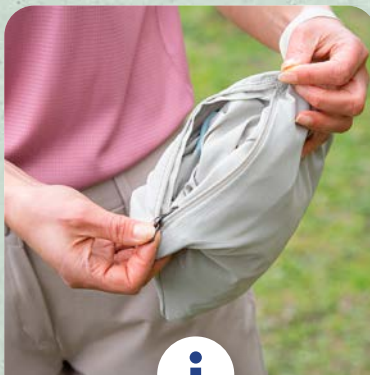

- lekka, szybkoschnąca
- dobrze odprowadza wilgoć od skóry
- komfortowe użytkowanie podczas intensywnego wysiłku i w gorące dni

- kaptur ze ściągaczem i stoperem
- osłona na brode
- kieszenie zapinane na zamek błyskawiczny
- możliwość złożenia kurtki do kieszeni
- lekka, szybkoschnąca