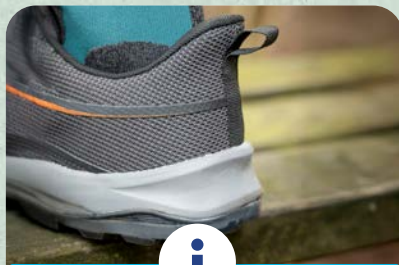

- lekka, szybkoschnąca
- dobrze odprowadza wilgoć od skóry
- komfortowe użytkowanie podczas intensywnego wysiłku i w gorące dni

- kaptur ze ściągaczem i stoperem
- osłona na brode
- kieszenie zapinane na zamek błyskawiczny
- możliwość złożenia kurtki do kieszeni
- lekka, szybkoschnąca