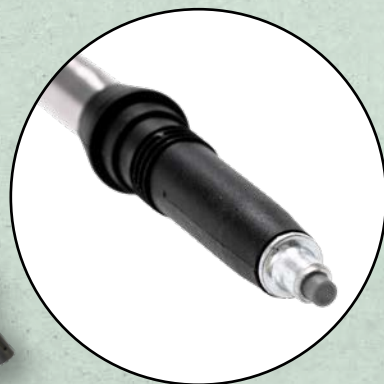

04

ADVENTURIDGE Buty turystyczne damskie/męskie

Para
hydrofobowe;
z wkładką z pianki EVA;
dwa rodzaje
Rozmiary damskie: 38-41
Rozmiary męskie: 42-44

69,99

od soboty 4.07

HIT!
OFERTA

trzysekcyjna
konstrukcja
składania

regulowana
długość
110-125 cm

ADVENTURIDGE

- wykonane z lekkiego aluminium
- z wyjmowanymi nakładkami dla lepszej przyczepności do podłoża
- ergonomiczna rękojeść z regulowanymi paskami

ADVENTURIDGE
Kije trekkingowe
składane
Para