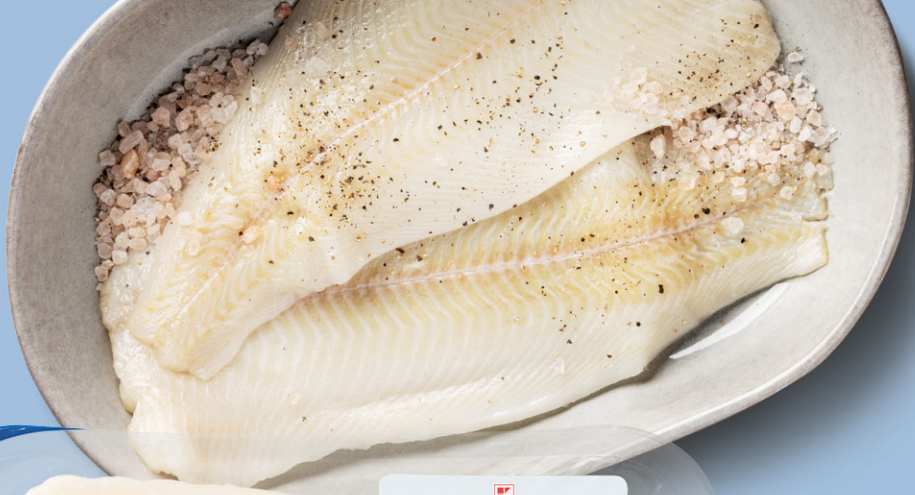

JEST
fresz

NASZ NOWY LAUR

MIĘSO I RYBY PAKOWANE

RYBY – SAMOOBSŁUGA

OD CZWARTKU 18.06

- DZIKA RYBA, POŁAWIANA NA PÓŁNOCNYM ATLANTYKU
- ŹRÓDŁO WIT. D, B6 I B12
- OPAKOWANIE GWARANTUJĄCE NAJWYŻSZY STANDARD ŚWIEŻOŚCI