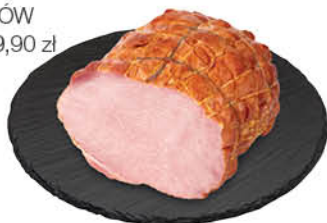

2³⁹
100 g

**KIEŁBASA KLASYCZNA
MORLINY**

ANIMEX
1 kg / 23,90 zł

3⁵⁹
100 g

**SZYNKĄ BACY
KABANOS**

1 kg / 35,90 zł

4⁴⁹
100 g

**SCHAB OD SZWAGRA
KRAKUS**

ANIMEX
1 kg / 44,90 zł

2⁹⁹
100 g

SZYNKĄ JUBILEUSZOWĄ

ZM ŁUKÓW
1 kg / 29,90 zł

3⁵⁹
100 g

**BOCZEK ROLOWANY
Z CZOSNKIEM**

ZM ŁUKÓW
1 kg / 35,90 zł

5⁴⁹
100 g