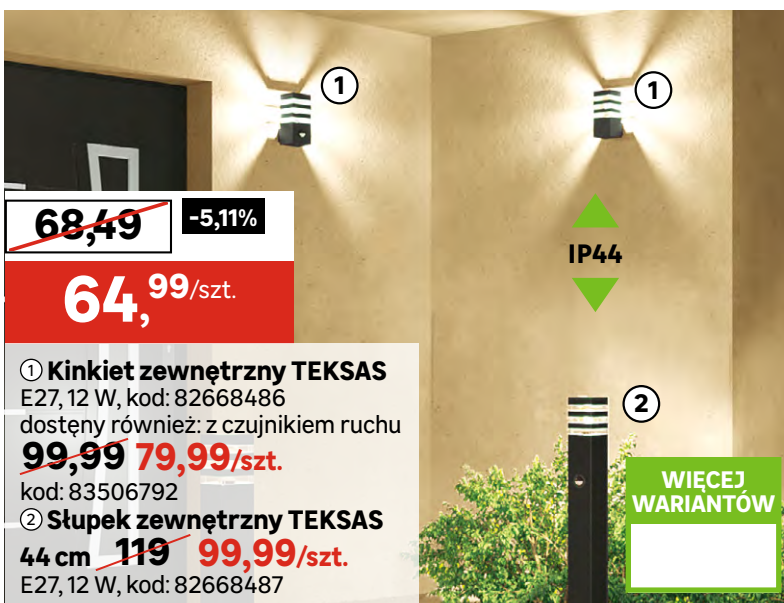

NISKA CENA

9,97/szt.

Goździk LUCKY LIPS
wys.: 17-25 cm, poj.: 10,5 cm
kod: 90868932

17,97/szt.

Byliny kwitnące
różne gatunki, wys.: 30-60 cm, poj.: 2 l
kod: 45443671, cena nie dotyczy skrzynki

~~68,49~~ -5,11%

64,99/szt.

- 1 Kinkiet zewnętrzny TEKSAS E27, 12 W, kod: 82668486 dostęny również: z czujnikiem ruchu **99,99 79,99/szt.** kod: 83506792
- 2 Słupek zewnętrzny TEKSAS 44 cm **119 99,99/szt.** E27, 12 W, kod: 82668487