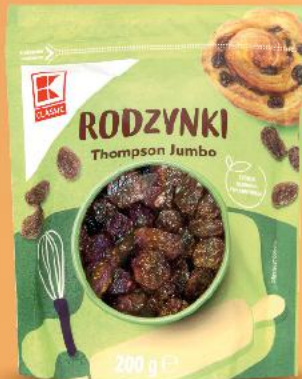

LETNIE ŚNIADANIE!

**Rodzynki
Thompson Jumbo**
200 g opakowanie
(=100 g 1,75)

SUPERCENA
tylko
3,49

**ONE DAY MORE
MORNING MEAL**
Musli
różne rodzaje
100 g opakowanie

SUPERCENA
tylko
2,99

PIĄTNICA
Napój
roślinny
różne
rodzaje
1 l
opakowanie