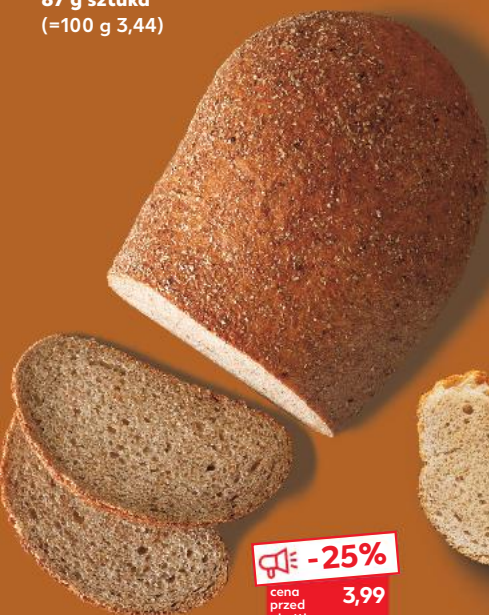

1,99

Croissant
z szynką
i serem
96 g sztuka
(=100 g 2,07)

-20%

cena przed obniżką 1,75

1,39

Bułka
wysokobiałkowa
100 g sztuka

-25%

cena przed obniżką 3,99

2,99

Chleb graham
500 g sztuka
(=100 g 0,60)

-30%

cena przed obniżką 4,99

3,49

Chleb z makiem
w stylu rustykalnym
410 g sztuka
(=100 g 0,85)

-31%

cena przed obniżką 2,19