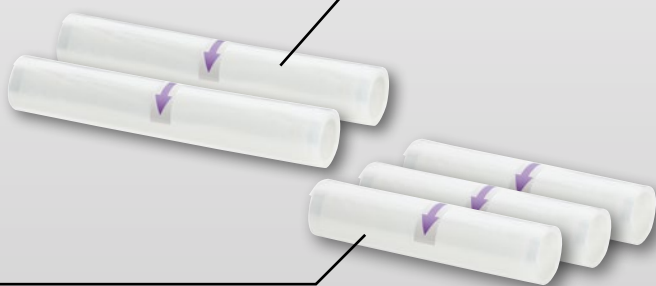

3 rolki o szer. 20 cm i dł. 3 m

SILVERCREST

Ostona zapobiegająca chlapaniu 3 w 1, Ø 28,5 cm

do patelni i garnków o Ø od 20 do 28 cm
z żaroodpornego silikonu, odpornego na temperaturę
od -20°C do 190°C

Najniższa cena z 30 dni przed obniżką: 14,99/szt.

* cena za 1 szt. przy zakupie 2 szt.

lub wielokrotności 2 szt.

Szczegóły promocji dostępne w aplikacji Lidl Plus.

Od pon., 22.06 do niedz., 28.06
Aktywuj kupon i zesknuj aplikację

26% taniej
przy zakupie
dwóch

10,99* 14,99

3 w 1: ostona zapobiegająca chlapaniu, podkładka i pomoc w odcedzaniu