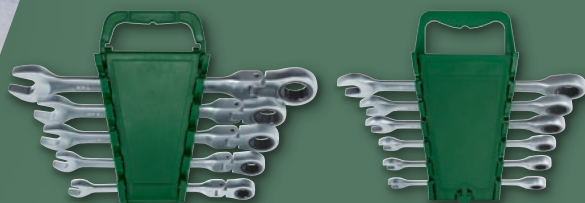

Od soboty, 27.06

Warsztat i ogród

PARKSIDE®

także
na lidl.pl

PARKSIDE
Zestaw kluczy
płasko-oczkowych
z grzechotką,
5 lub 6 elementów
w etui
możliwy montaż na ścianie
3 zestawy do wyboru

1 zestaw

39,99