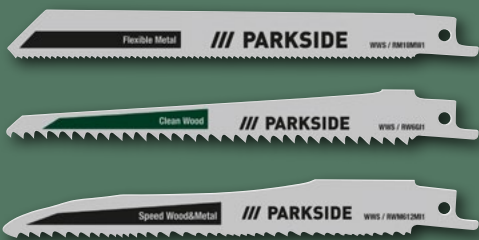

Od soboty, 27.06

obrotowy 3-pozycyjny uchwyt
z antypoślizgową powłoką

do cięć w drewnie, tworzywach
sztucznych, metalu i lekkich
materiałach budowlanych

lampa robocza LED

wysuwana stopa zapewniająca
zmienną głębokość cięcia

także
na lidl.pl

PARKSIDE Piła szablasta, 850 W

w zestawie brzeszczot do drewna
i do metalu oraz walizka

* najniższa cena z 30 dni przed obniżką

70 zł taniej

1 zestaw **129,-** 199,-*

dł. skoku: 28 mm

liczba skoków
na biegu jałowym: 0-2800 min⁻¹

maks. wydajność cięcia: 200 mm w drewnie,
20 mm w metalu

dł. przewodu: 4 m

także
na lidl.pl

PARKSIDE Zestaw brzeszczotów do piły

4 zestawy do wyboru

1 zestaw **14,99**

także na lidl.pl Artykuł jest dostępny także na lidl.pl – sprawdź szczegóły.

Więcej na lidl.pl

41
R 26/26