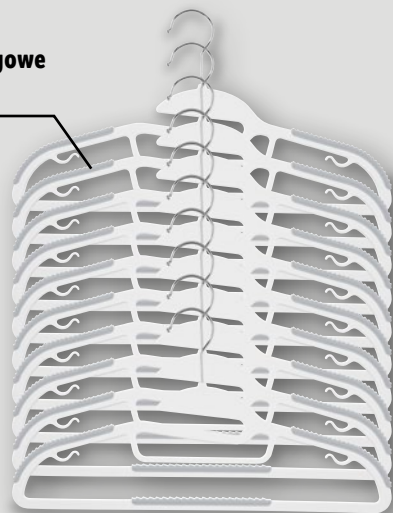

W5
Zestaw 10 wieszaków
na ubrania

2 kolory

1 zestaw **16,99**

dostępne także: