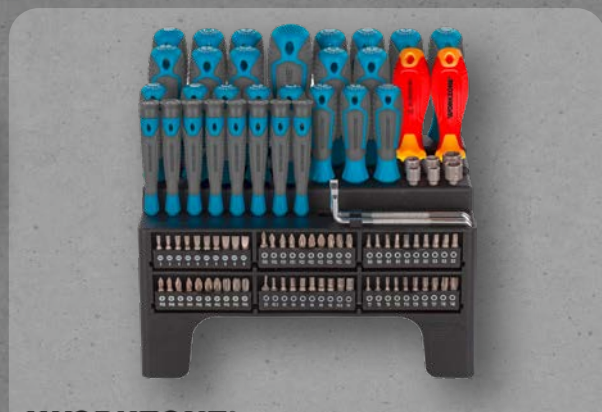

WORKZONE

WORKZONE Zestaw śrubokrętów i wkrętaków

Zestaw
100 elementów;
z plastikowym stojakiem do przechowywania

89,99