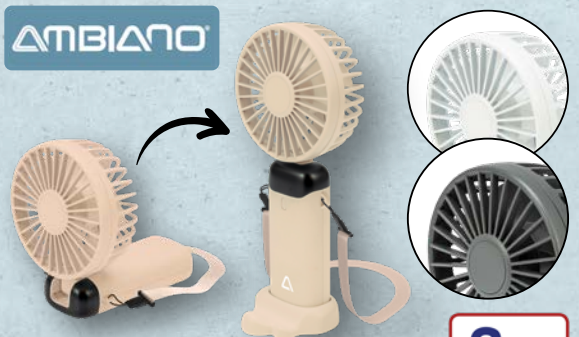

AMBIANO Wentylator akumulatorowy mini

Sztuka
3 prędkości;
zintegrowany powerbank z baterią
litowo-jonową o pojemności 2000 mAh;
kabel USB-C oraz pasek do zawieszania
na szyi w zestawie;
różne kolory

29,99