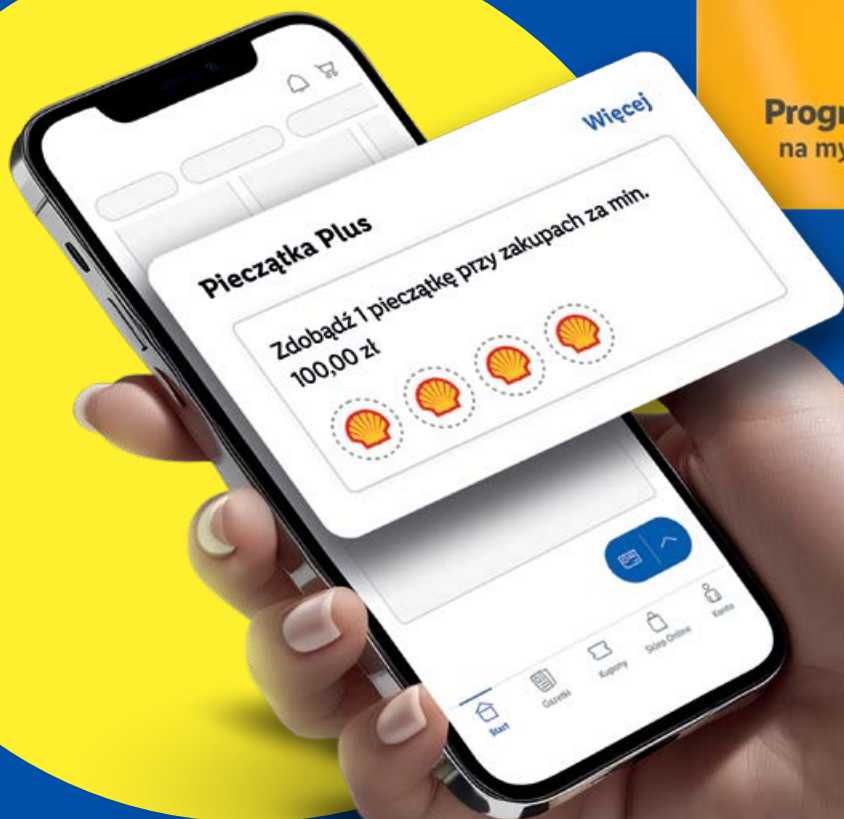

Skanujesz? To się opłaca.

Zeskanuj i pobierz aplikację

Pieczętka Plus

Zrób zakupy **4 razy za min. 100 zł***
z Lidl Plus, zbierz **4 pieczętki** i odbierz
darmowe mycie auta na stacjach **Shell**
z kartą **Shell ClubSmart**

Akcja promocyjna Pieczętka Plus trwa od 1.06.2026 r. do 30.06.2026 r.

* Szczegóły i regulamin znajdziesz w **aplikacji Lidl Plus** i na **lidl.pl**

Więcej na lidl.pl