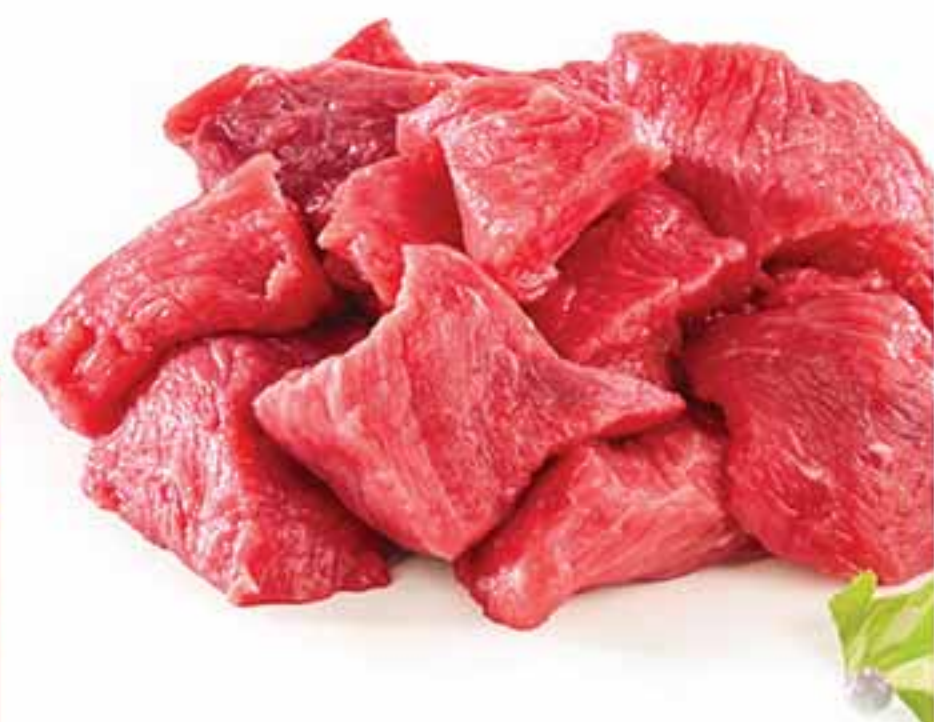

PRODUKT POLSKI

21% TANIEJ

24⁹⁹
/kg

Polędwiczki z kurczaka
Mega Paka Kraina Mięś
2,50 zł/100 g

Cena przed obniżką:

31,99

Cena poza promocją:

31,99
3,20/100g

MEGA PAKA

SUPERCENA

26⁹⁹
/szt.

Mięso wołowe na gulasz
Kraina Mięś, 500 g
53,98 zł/kg