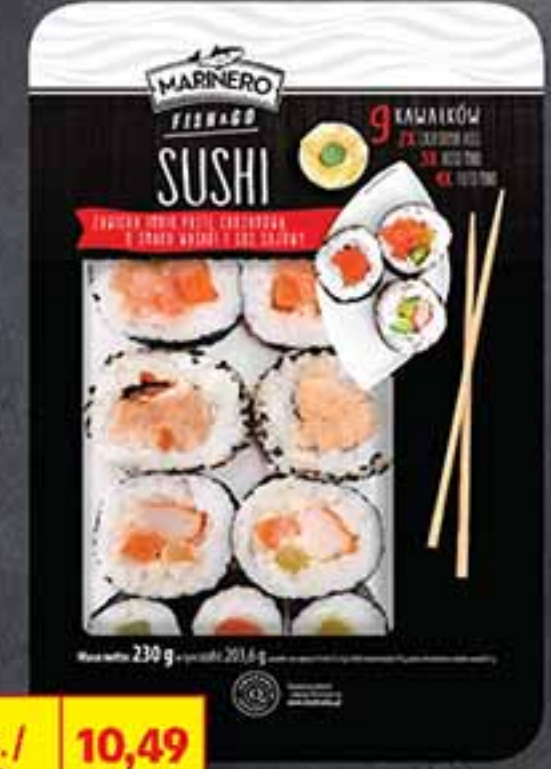

Z KARTĄ LUB APKĄ **MOJA**
DRUGI 28% TANIEJ
KAŻDA Z 2 SZTUK
8⁹⁹

Sushi Marinero, 230 g
39,09 zł/kg

Cena przed obniżką: **10,49**

Cena za 1 szt. / bez karty MB: **10,49**
45,61/kg