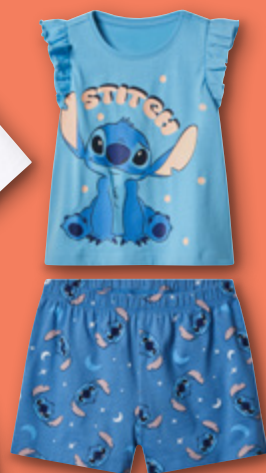

Od poniedziałku, 15.06

Niemowlę, dziecko i zabawki

lupilu®

Z ulubionymi bohaterami!

także na lidl.pl

LUPILU x DISNEY/MARVEL
Piżama dziecięca z bawełny

rozmiary: 98-128
3 zestawy do wyboru

1 zestaw **19,99**

Disney

MARVEL

© Disney © 2026 MARVEL