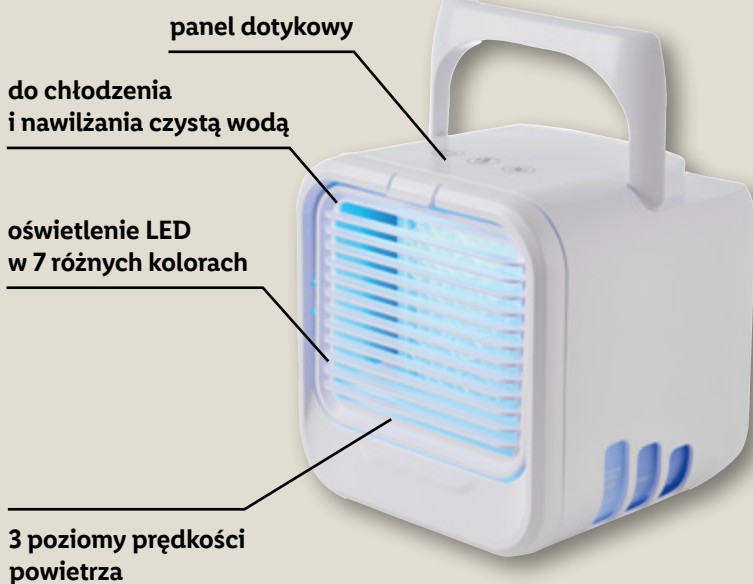

także
na [lidl.pl](https://www.lidl.pl)

TRONIC Klimator stołowy, 10 W

zbiornik na wodę: 700 ml

* najniższa cena z 30 dni przed obniżką

25% taniej
44,99 ^{59,99*}

10

R 25/26

Więcej na [lidl.pl](https://www.lidl.pl)

także
na [lidl.pl](https://www.lidl.pl)

Artykuł jest dostępny także na [lidl.pl](https://www.lidl.pl) – sprawdź szczegóły.