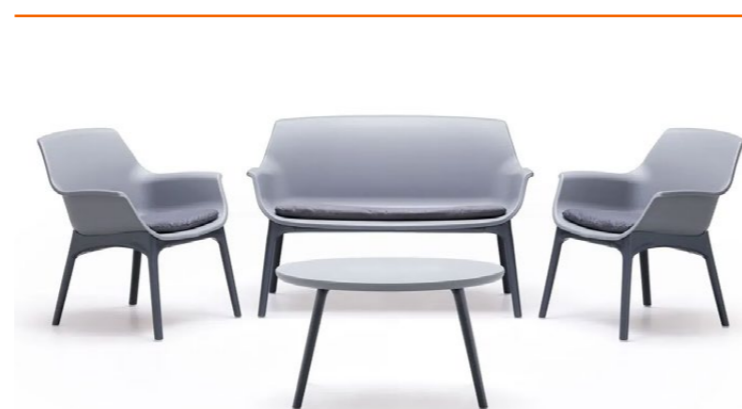

## Fotel wiszący Goulburn

stal, poliester, wym. 126 x 104 x 195 cm  
nr OBI 7253420

Najniższa cena z 30 dni przed obniżką we wszystkich sklepach OBI: 1199,-

**Taniej o 300 zł**

~~1199,-~~  
**899,-** kpl.