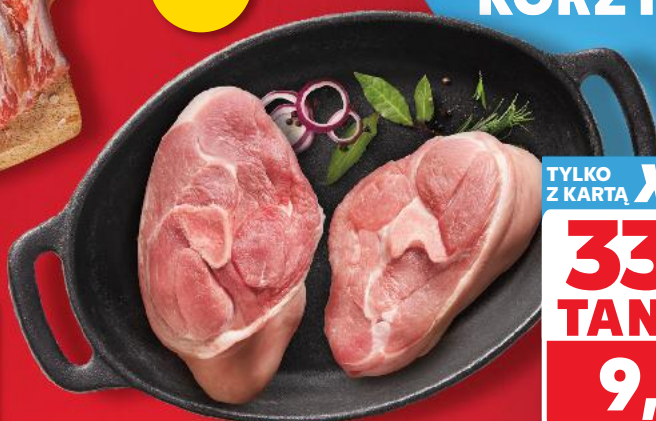

**Żeberka wieprzowe schabowe**  
krojone w paski, najlepsze do gotowania  
z kapustą kiszoną lub do pieczenia  
1 kg

**HIT**

TYLKO Z KARTĄ **XTRA**

**33%  
TANIEJ!**  
**9,99**

cena bez karty **14,99\***

\* Cena przed obniżką