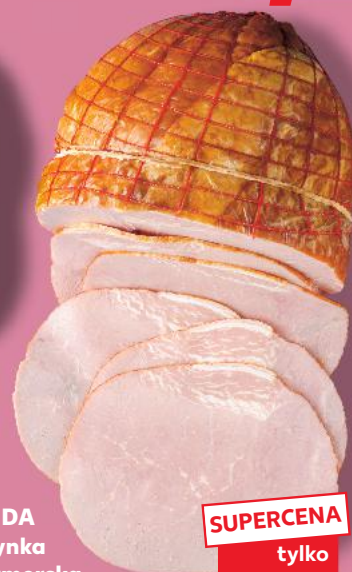

**-32%**  
cena przed obniżką 2,49  
**1,69**

**DUDA Schab pieczony 100 g**

**SUPERCENA**  
tylko  
**2,49**

**DUDA Kielbasa na ciemno wędzona 100 g**

**-37%**  
cena przed obniżką 3,99  
**2,49**

**DUDA Szyнка farmerska wieprzowa 100 g**