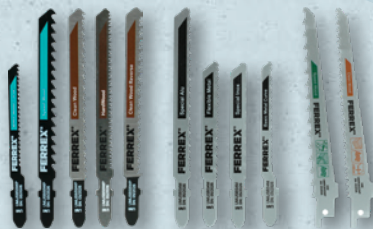

29,99

FERREX®

FERREX
Zestaw ostrzy/pił

Zestaw
do wyboru:
• ostrza do pił mechanicznych, 4 szt.
• uniwersalne ostrza do piłki, 5 szt.
• ostrza do pił mechanicznych,
do drewna i plastiku, 5 szt.
• piły do pił mechanicznych, 2 szt.

6,99