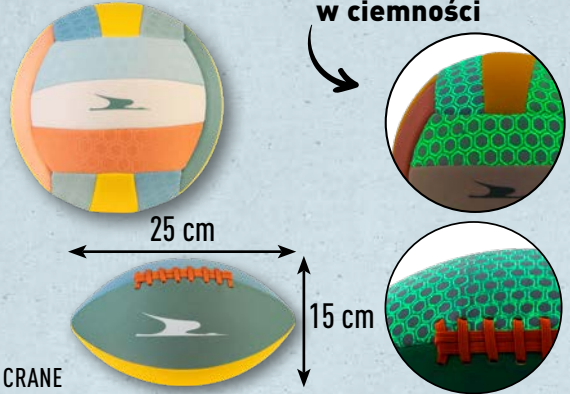

CRANE
Piłka neoprenowa

Sztuka
wodoodporna;
do wyboru:
• piłka do siatki plażowej
• piłka do amerykańskiego futbolu

19,99