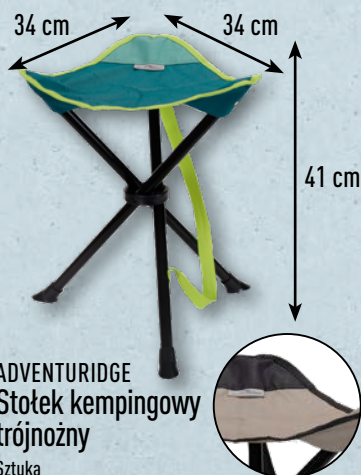

**14,99**

**NOVITESSE Ręcznik plażowy z mikrofibry**

Sztuka 100% poliester; wymiary: 75 x 150 cm; różne rodzaje

NOVITESSE

**17,99**

**ADVENTURIDGE Stółek kempingowy trójnożny**

Sztuka składany i przenośny stółek kempingowy; maksymalne obciążenie do 100 kg; zawiera pasek na ramię do przeniesienia