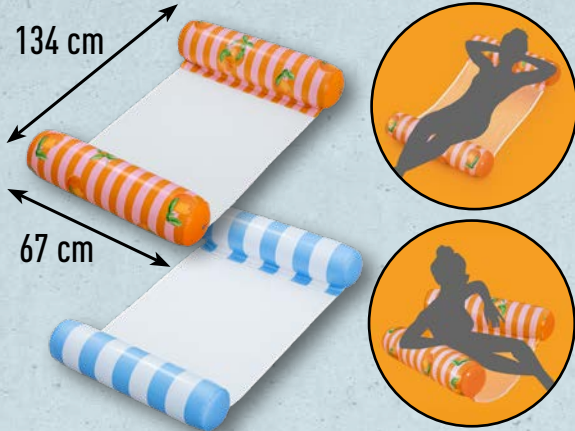

**11,97 ZŁ ZA 3-PAK**

**3,99**

sztuka

od soboty 30.05

134 cm

67 cm

**BESTWAY**  
Siedzisko do wody

Sztuka  
nadaje się do pływania w basenie;  
w zestawie łatka naprawcza