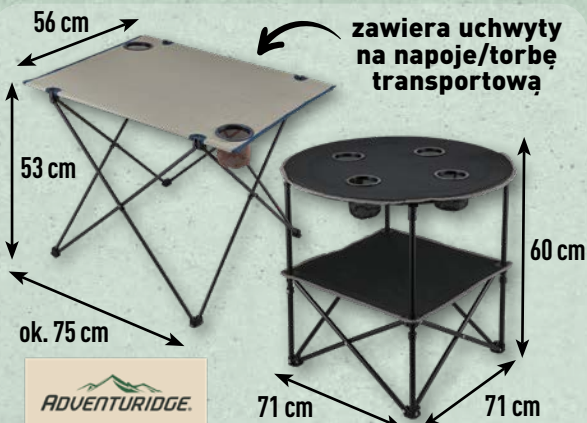

**14,99**

zawiera uchwyty  
na napoje/torby  
transportową

**ADVENTURIDGE**  
Przenośny stół turystyczny

Sztuka  
do wyboru: prostokątny lub okrągły;  
składany, zajmuje mało miejsca

**59,99**

**CROFTON**

ILAG  
NON STICK  
XERAOUR