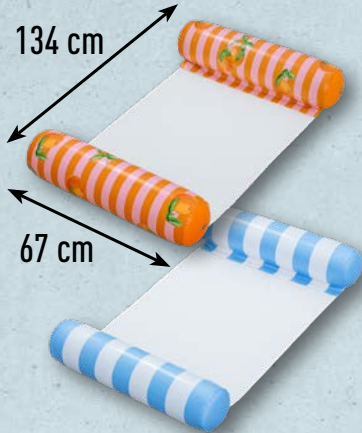

Opak. 3 szt.  
(1 szt. = 3,99)  
80% poliester,  
20% poliamid;  
wymiary: 42 x 68 cm;  
różne rodzaje

**11,97 ZŁ ZA 3-PAK**

**3,99**

sztuka

od soboty 30.05

134 cm

67 cm

**BESTWAY**  
Siedzisko do wody