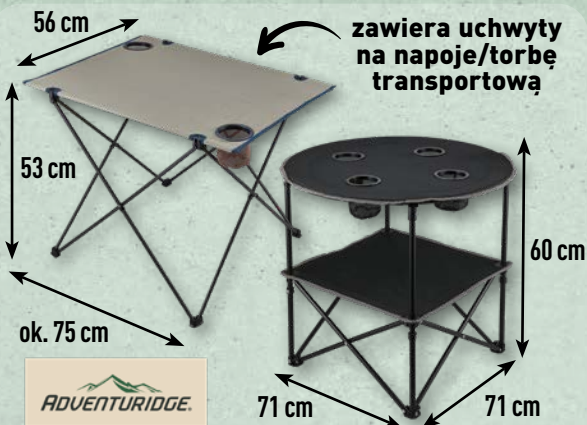

**14,99**

zawiera uchwyty  
na napoje/torby  
transportową

**ADVENTURIDGE**  
Przenośny stół turystyczny

Sztuka  
do wyboru: prostokątny lub okrągły;  
składany, zajmuje mało miejsca

**59,99**

**CROFTON**

ILAG  
NON STICK  
XERAODUR