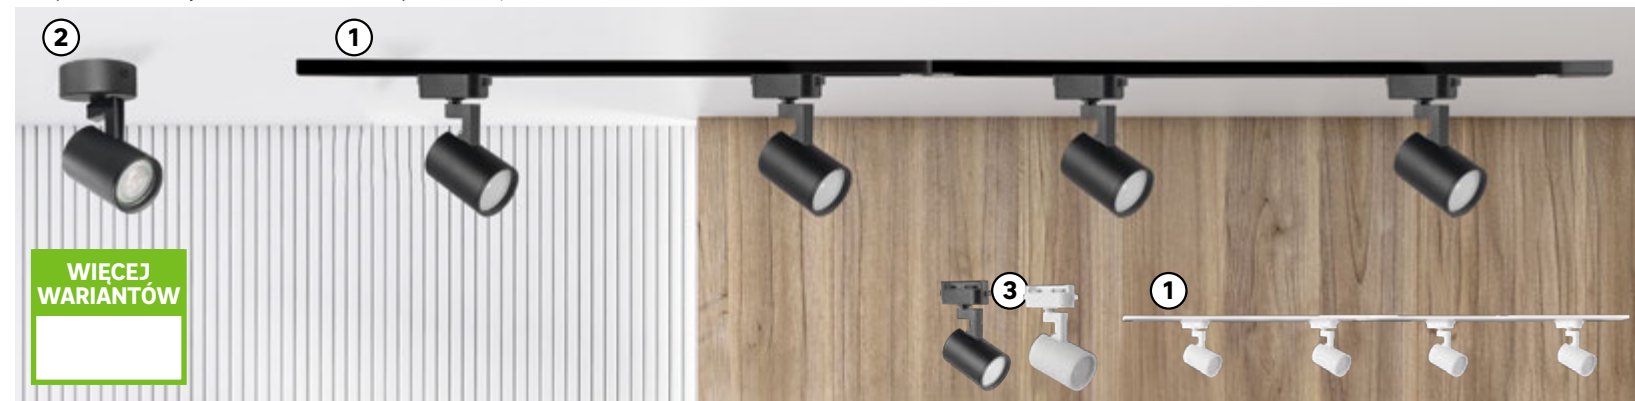

Lampa sufitowa LUCERO LED 48 W
kod: 83638363

Cena przekreślona to najniższa cena w okresie 30 dni przed obniżką.

WIĘCEJ WARIANTÓW

~~179,-~~ -23,46%

137,- /zest.

Seria LYNX*

- 1 **Zestaw szynowy 4 x GU10** kod: 91969663, 91969664
- 2 **Reflektorek 1 x GU10** ~~39,99~~ **29,-/szt.** kod: 94167264
- 3 **Reflektor szynowy 1 x GU10** ~~41,99~~ **32,-/szt.** kod: 91969662, 91969661
- 4 **LED GU10** **24,99/szt.** kod: 94342755, 94342825