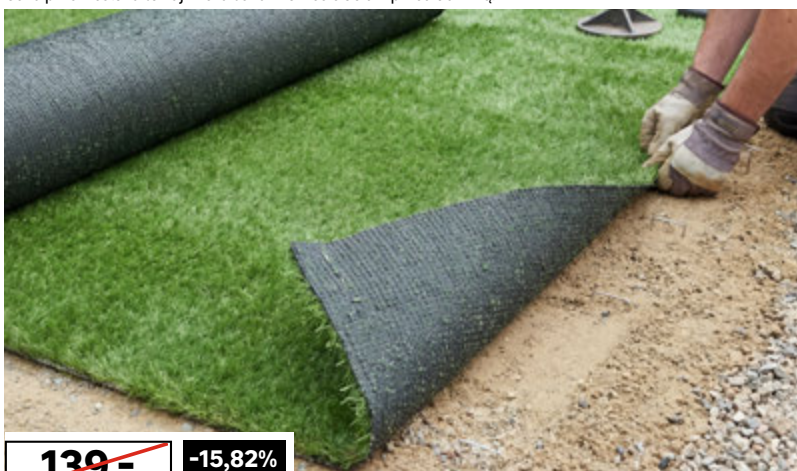

~~139,-~~ **-15,82%**

117,-/szt.

Wykładzina dywanowa sztuczna trawa ANKARA 2 x 4 m kod: 84628969
cena za 1 m²: 14,63 zł

Cena przekreślona to najniższa cena w okresie 30 dni przed obniżką.