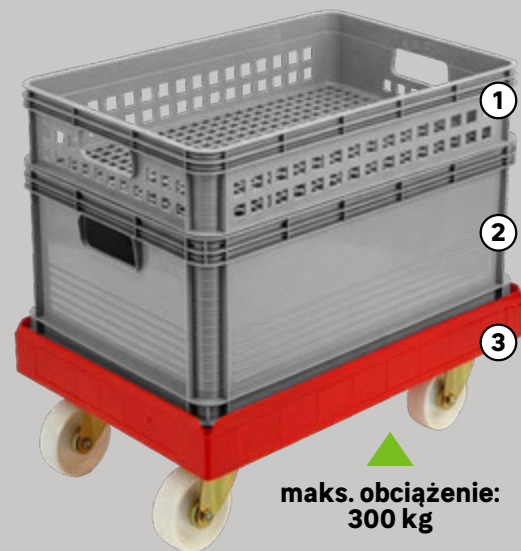

Grzejnik dekoracyjny
VELAR 180 x 47 x 12,2 cm
kod: 96327604

Cena przekreślona to najniższa cena w okresie 30 dni przed obniżką.

maks. obciążenie: 300 kg

28,49/szt.

- ① Koszyk ROBUSTO ażurowy 22 l
60 x 12 x 40 cm kod: 43859536
- ② Pojemnik ROBUSTO 45 l
60 x 40 x 22 cm **40,99/szt.**
kod: 43859634
- ③ Platforma transportowa
189,-/szt. kod: 45610880