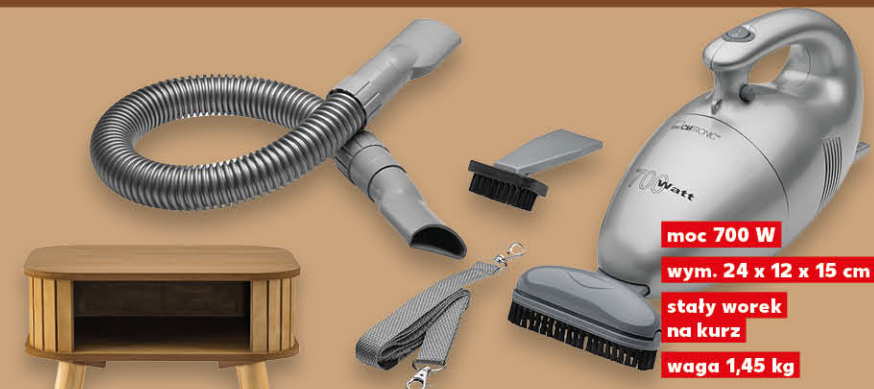

Artykuły z tej rozkładówki są dostępne w wybranych marketach.
Lista sklepów na www.sklep.kaufland.pl/sklepy-nonfood

OD CZWARTKU 21.05 DO WTORKU 2.06 PORZĄDKI

moc 700 W
wym. 24 x 12 x 15 cm
stały worek na kurz
waga 1,45 kg

Odkurzacz ręczny

TYLKO Z KARTĄ XTRA
TYLKO 99,99*
cena bez karty **119,00**

maks. obciążenie 5 kg

TYLKO Z KARTĄ XTRA
TYLKO 49,99*
cena bez karty **64,99**