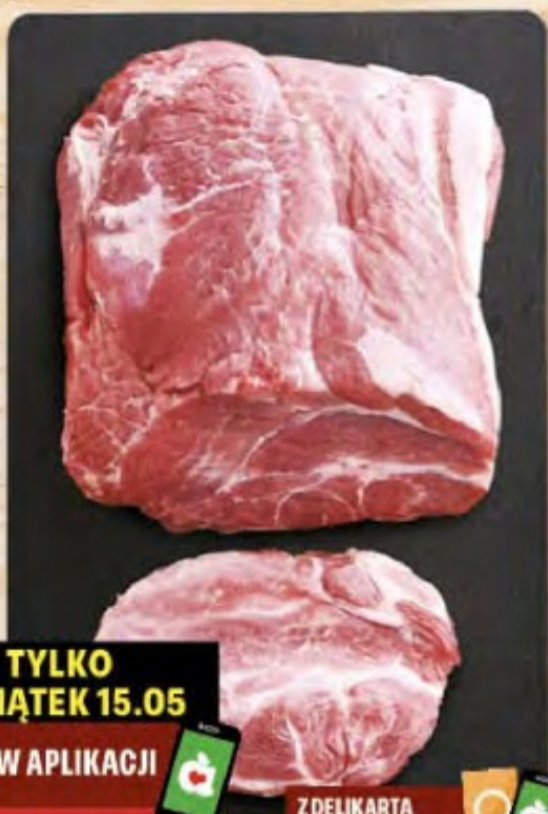

CZWARTEK 14.05 – ŚRODA 20.05

Karkówka wieprzowa bez kości

1 kg
limit 1 użycie promocji dziennie
limit 3 kg

**TYLKO
W PIĄTEK 15.05**

TYLKO W APLIKACJI

14⁹⁹

cena przed
obniżką

1 kg
22⁹⁹ (2)

34% TANIEJ

CENA BEZ APLIKACJI
22,99 Zł

Z DELIKARTĄ
LUB APLIKACJĄ*

18⁹⁹

cena przed
obniżką

1 kg
22⁹⁹ (2)

17% TANIEJ

CENA BEZ DELIKARTY
22,99 Zł

Żeberka wieprzowe trójkąty

1 kg