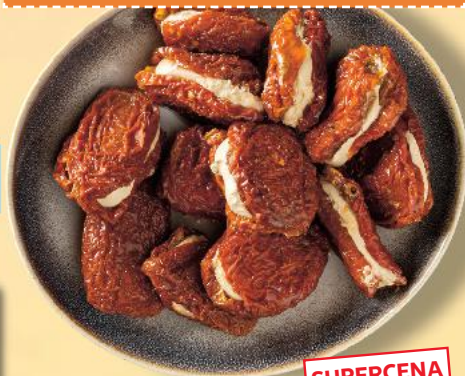

3,99

cena bez karty 5,89*

* Cena przed obniżką

Oliwki czarne i zielone z serem 100 g

- AROMATYCZNE POMIDORY I KREMOWY SEREK
- ZNAKOMITY DODATEK DO SERÓW I WĘDLIN ORAZ SAŁATEK I MAKARONÓW

SUPERCENA

tylko

3,99