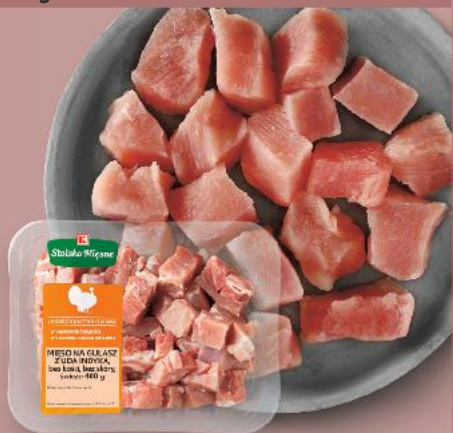

do 2 kg

16,99*

/kg

**MORLINY
Żeberka
wieprzowe**
paski
1 kg

cena bez karty
lub powyżej
2 kg z kartą **23,09****

* Cena wyłącznie na
pierwszy paragon dziennie.
** Cena przed obniżką.

Stoisko Mięse

**Mięso na gulasz
z uda indyka**
400 g opakowanie
(=1 kg 24,98)