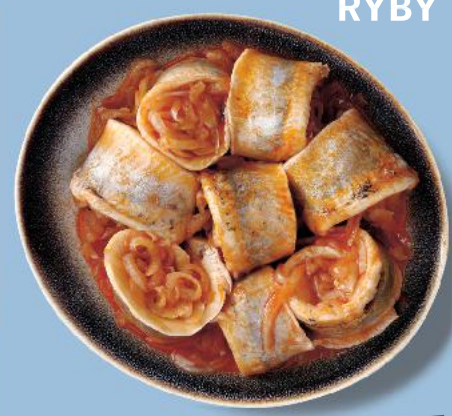

MIESZAJ DOWOLNIE

Sandacz
filet ze skórą
100 g

SUPERCENA
tylko **6,49**

ZYSKUJESZ EKSTRA **+150** pkt. **Card XTRA**

Mintaj
filet bez skóry
100 g

~~4,99~~ **-22%**
cena przed obniżką
3,89

RYBY

STOISKO Z OBSŁUGĄ
Koreczki śledziowe kashubskie
100 g