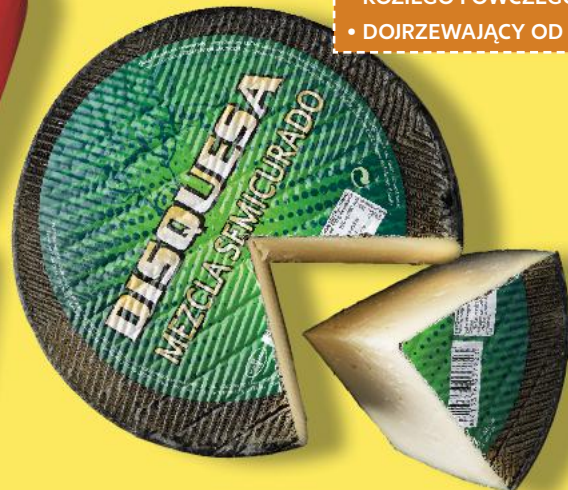

SIERPC
Ser Królewski
wędzony
100 g

-25%
cena przed obniżką **4,39**

3,29

KASZTELAN

• SER TYPU HOLENDESKIEGO
• DELIKATNY KREMOWY SMAK

SIERPC
Ser Kasztelan
Złoty
100 g

SUPERCENA
tylko **2,69**

GOUDA

• ŁAGODNY SER TYPU HOLENDESKIEGO
Z ELASTYCZNYM MIĄŻSZEM
• WYTRAWNY W SMAKU

MLEKPOL
Ser Gouda
100 g

SUPERCENA
tylko **1,99**

DISQUESA

• SER HISZPAŃSKI Z MLEKA KROWIEGO,
KOZIEGO I OWCEGO
• DOJRZEWAJĄCY OD 60 DO 120 DNI

DISQUESA
Ser
półtwardy
dojrzewający,
z 3 rodzajów
mleka
100 g

SUPERCENA
tylko **4,99**

TERAZ PONAD 70 JESZCZE TANIEJ!

ŚWIEŻA LADA:
MIĘSO, SERY,
WĘDLINY, RYBY
ORAZ PIECZYWO

ARTYKUŁÓW

OBNIŻAMY CENY REGULARNE PRODUKTÓW NA DŁUŻEJ*