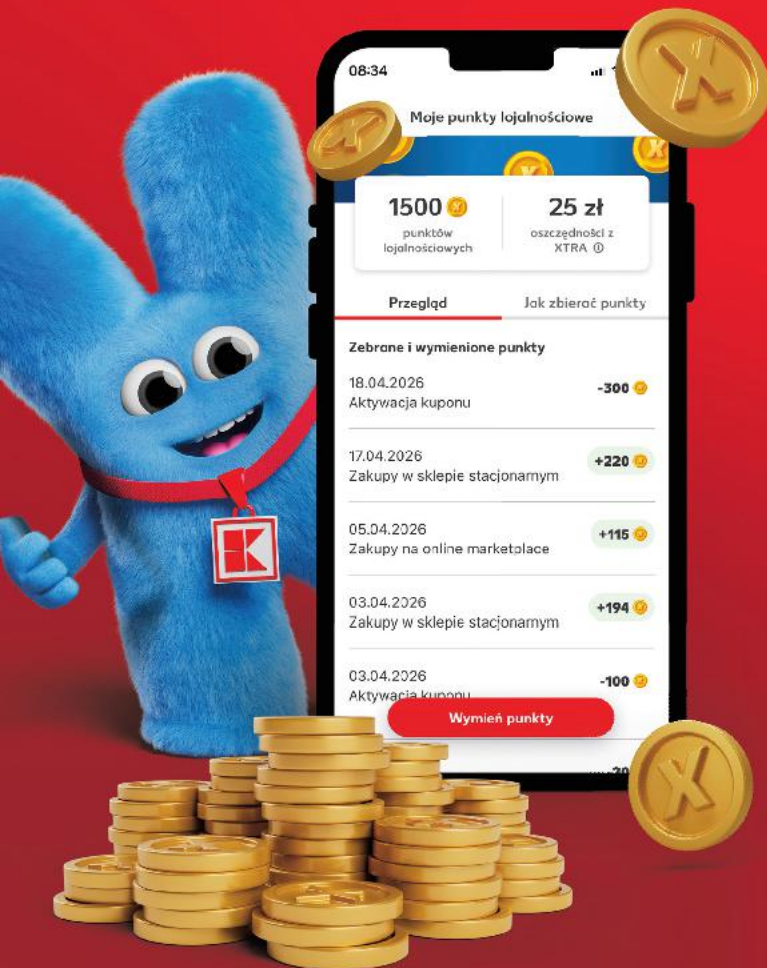

SUPERCENA

tylko

59,99

BIELMAR
Olej Beskidzki
rzepakowy
3 l butelka
(z kartą =11 5,00)
(bez karty =11 6,33)

TYLKO Z KARTĄ **XTRA**

21% TANIEJ!

do 2 but.

14,99*

**SPRZEDAŻ ALKOHOLU OSOBOM DO LAT 18
JEST PRZESTĘPSTWEM.**

12
PUSZEK

ŻYWIEC
Piwo jasne 5,5% alk.
12 x 0,5 l puszka
6 l opakowanie
(=1 l 4,98)

2,49
za puszkę

KUP 12-PAK

tylko

29,88

XTRA PUNKTY

Zbieraj punkty
i wymieniaj je na XTRA
Produkty za 1 grosz!

1 zł = 1 

Jak zbierać punkty lojalnościowe?

1. Za zakupy w sklepie Kaufland.
2. Za zakupy na online marketplace.
3. Akcje tematyczne w aplikacji Kaufland i nie tylko!