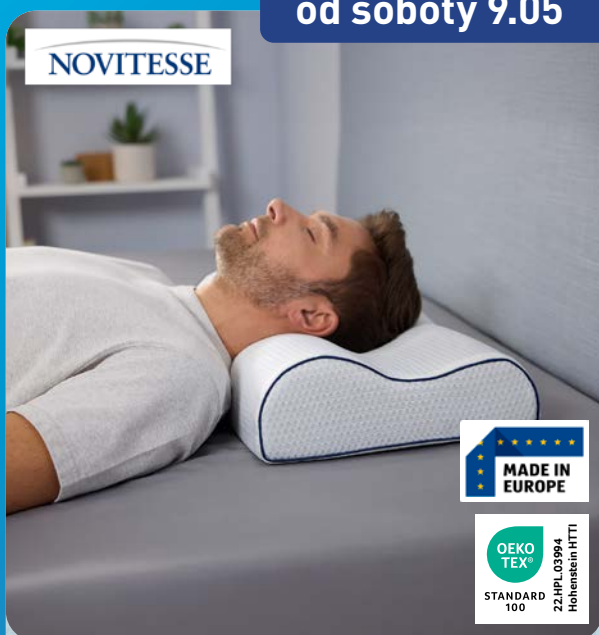

NOVITESSE

STANDARD 100

22 HPL 03594
Hohenstein HTTI

NOVITESSE
Poduszka profilowana deluxe

Sztuka
wykonana z pianki z efektem pamięci;
wymiary: 33 x 55 cm

59,99