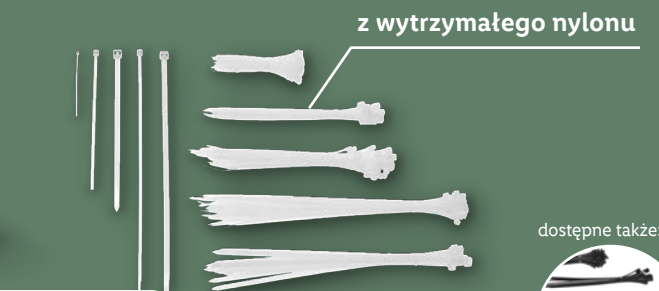

z wytrzymałego nylonu

także
na [lidl.pl](https://www.lidl.pl)

PARKSIDE

**Zestaw opasek zaciskowych,
250 elementów**

odporność na temp. od -15°C do 85°C
3 zestawy do wyboru

1 zestaw

9,99

dostępne także:

R 19/26

Więcej na [lidl.pl](https://www.lidl.pl)

także
na [lidl.pl](https://www.lidl.pl)

Artykuł jest dostępny także na [lidl.pl](https://www.lidl.pl) – sprawdź szczegóły.