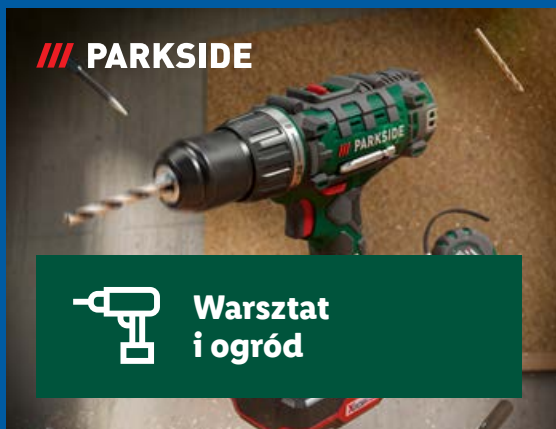

Wejdź do sklepu i odkryj zmianę!

Nowość
w sklepach
i na lidl.pl

Wypatruj nowych oznaczeń w sklepach stacjonarnych i na lidl.pl.
Zaprojektowaliśmy je tak, by od razu prowadziły Cię do potrzebnych produktów przemysłowych i tekstylnych. **Szybciej i prościej** – zobacz, jak ułatwiamy Twoje codzienne zakupy! **Szukaj nowości i daj się zainspirować produktami naszych marek.**

R 19/26

Więcej na lidl.pl