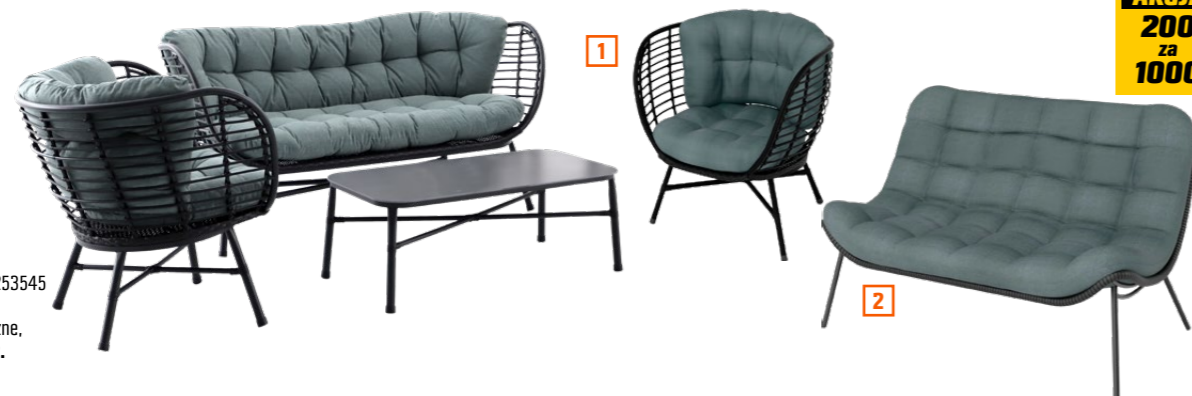

AKCJA
200
za
1000

Z poszewkami na poduszki w dwóch kolorach

Najniższa cena z 30 dni przed obniżką we wszystkich sklepach OBI: 3999,-

Taniej o 800 zł

~~3999,-~~
3199,-
kpl.

Komplet mebli Branford
aluminium, stal, sofa, 2 fotele,
stółik o wym. 122 x 70 x 40 cm
nr OBI 7398035