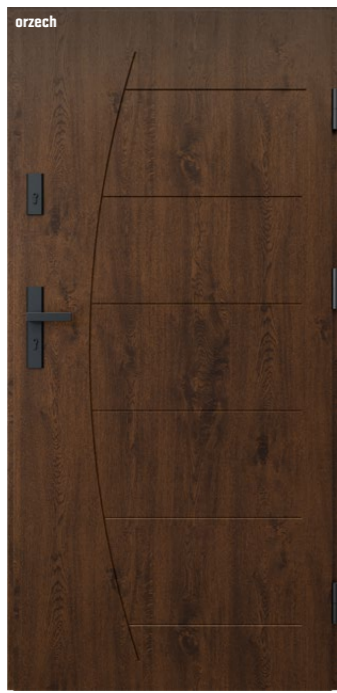

DRZWI

NOWOŚĆ

3 KOLORY
wybierz
swój

antracyt

orzech

złoty dąb