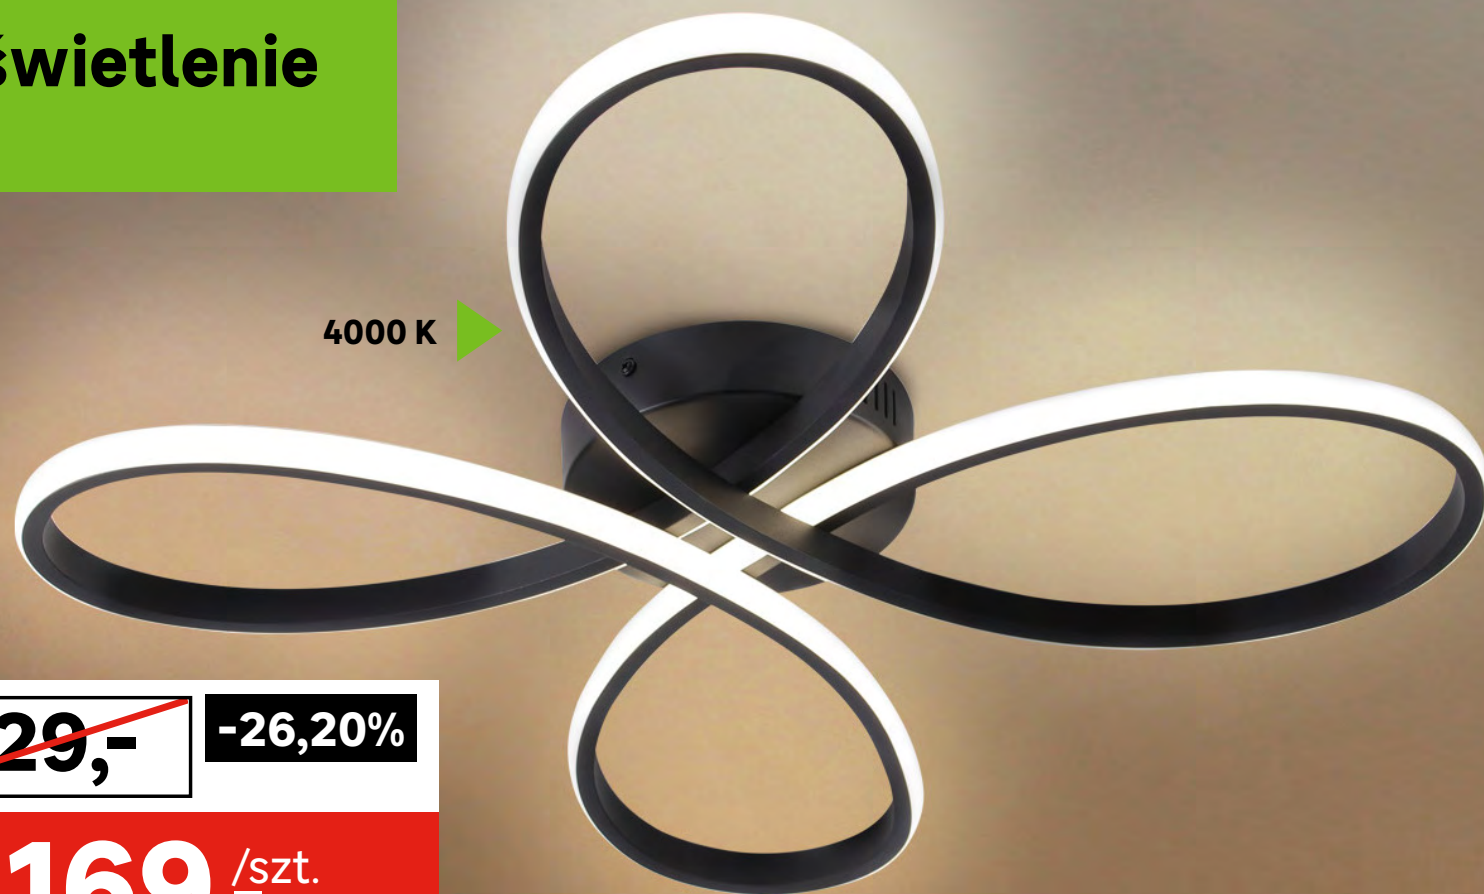

Cena przekreślona to najniższa cena w okresie 30 dni przed obniżką.

WIĘCEJ WARIANTÓW

NISKA CENA

185,-/szt.

Ścianka lamelowa zewnętrzna
kod: 91995012

wym. 1 szt.:
103,5 x 58,2 cm

Co krok to usługa

montaż naszych produktów

transport z wnoszeniem

Oświetlenie

4000 K

~~229,-~~

-26,20%

169,-/szt.

Lampa sufitowa FIORE LED
kod: 96373965

Cena przekreślona to najniższa cena w okresie 30 dni przed obniżką.