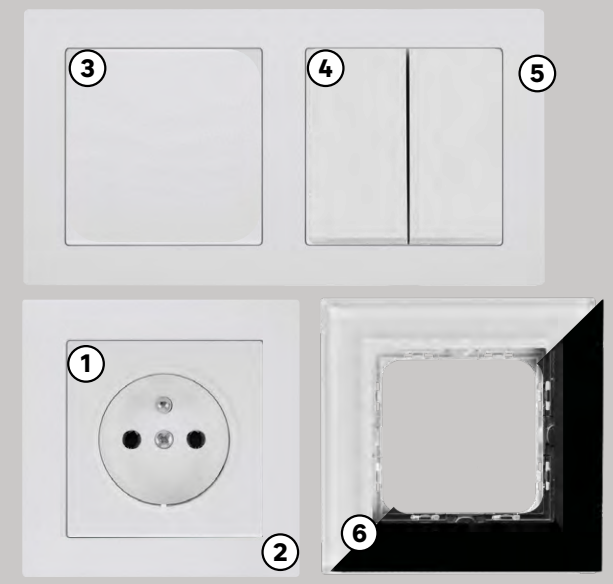

NISKA CENA

118,-/szt.

Naświetlacz LED na statywie
2 x 50 W, 6500 K, 8400 lm, kod: 97694554

NISKA CENA

14,97/szt.

Seria osprzętu SONATA kolor: biały
① Gniazdo pojedyncze bez ramki kod: 44165296
② Ramka pojedyncza **3,57/szt.** kod: 44165681
③ Włącznik pojedynczy bez ramki **14,47/szt.** kod: 44165541
④ Włącznik podwójny bez ramki **20,99/szt.** kod: 44165331
⑤ Ramka podwójna **6,99/szt.** kod: 44165324
⑥ Ramka pojedyncza szklana **33,97/szt.**
kolory: biały i czarny, kod: 44291583, 44291590
dostępne inne elementy serii, ramki szklane i elementy Touch