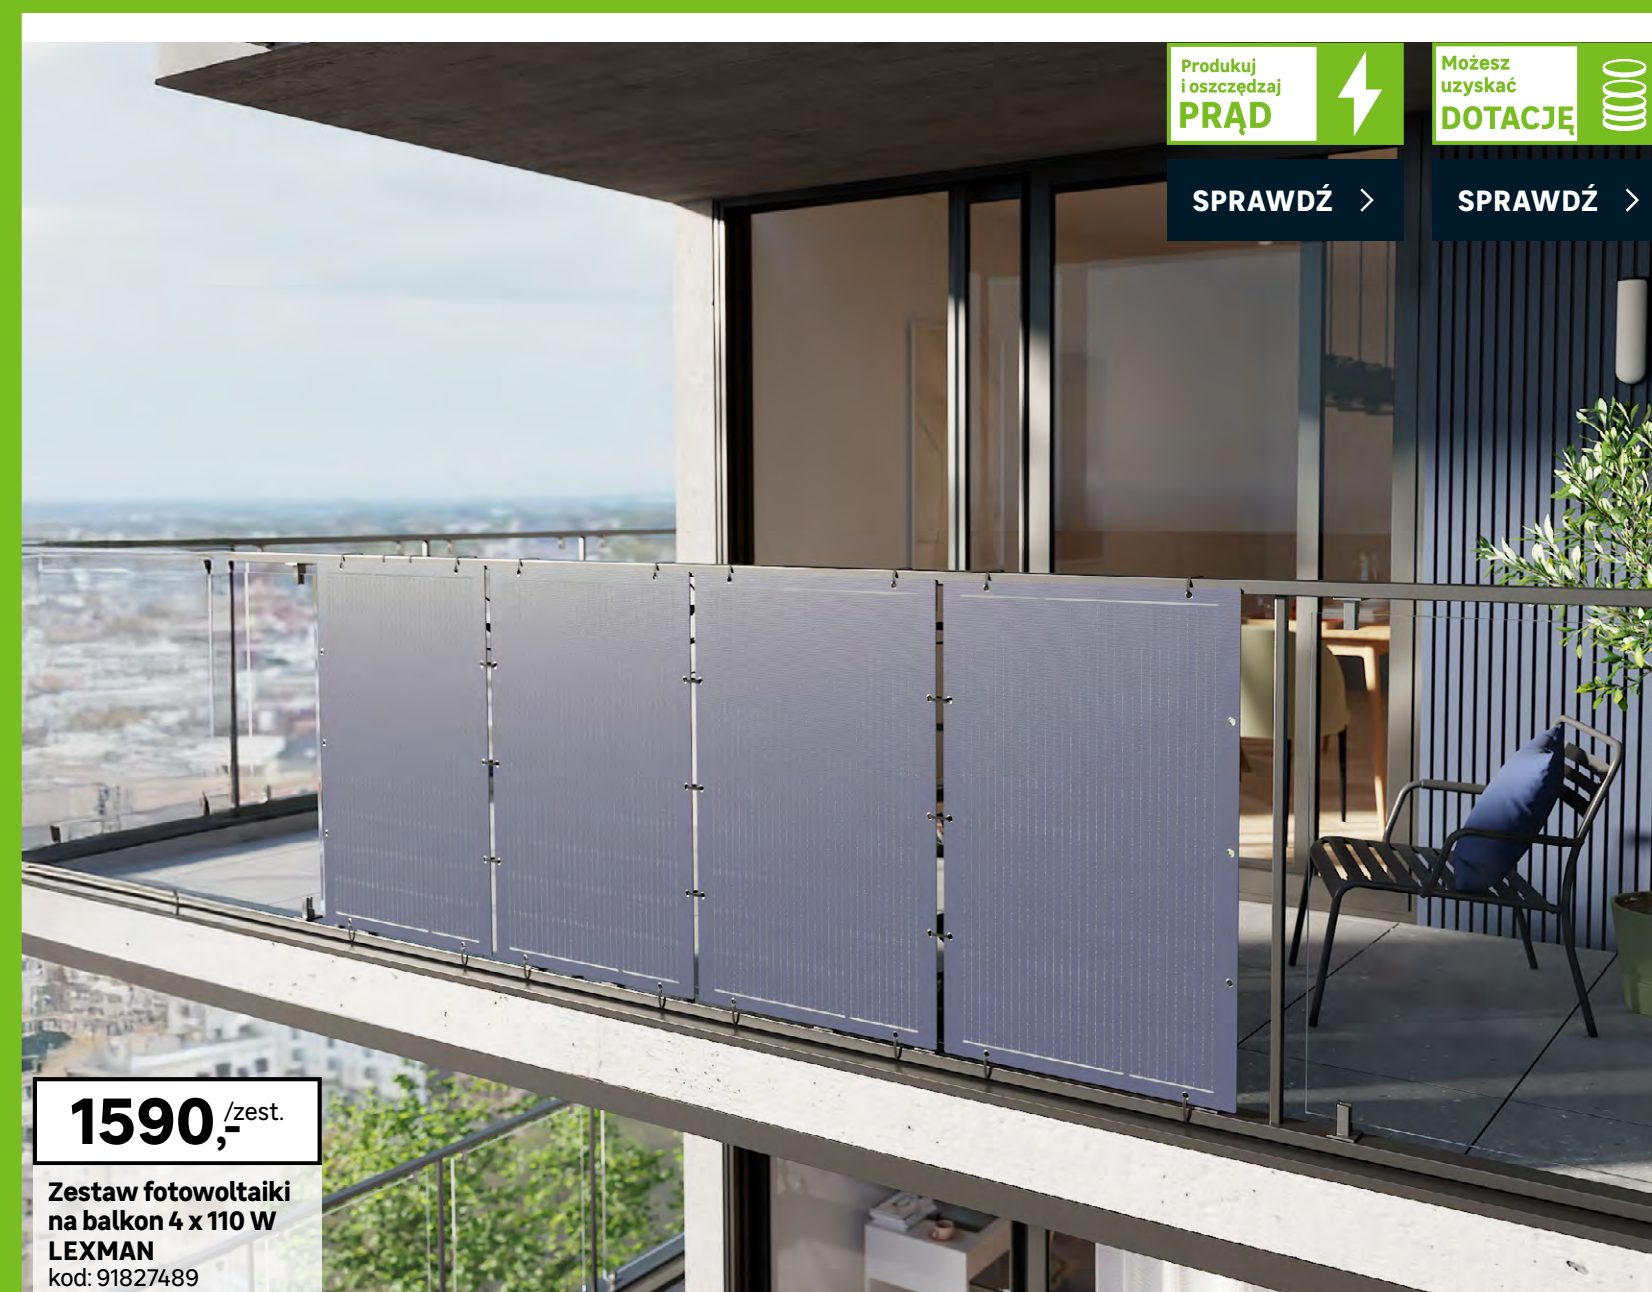

UMÓW SIĘ >

Produkuj i oszczędzaj
PRĄD

Możesz uzyskać
DOTACJĘ

SPRAWDŹ >

SPRAWDŹ >

1590,- /zest.

Zestaw fotowoltaiki na balkon 4 x 110 W
LEXMAN
kod: 91827489

Produkty dla fachowców