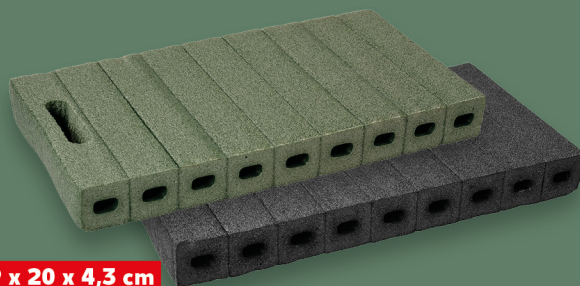

wym. 39 x 20 x 4,3 cm

PARKSIDE®
Podkładka ogrodowa pod kolana
komfortowa i lekka, chroni przed twardym, zimnym
lub wilgotnym podłożem, wodoszczelna, zielona lub
czarna

tylko
6,99