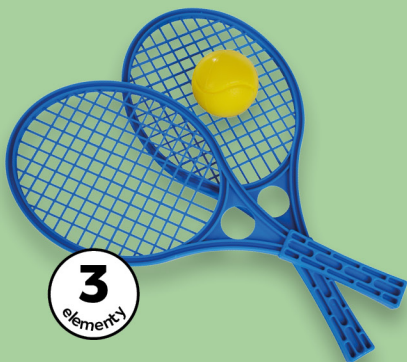

wym. 90 x 90 x 16 cm

kid
land

Piaskownica
z zaokrąglonymi narożnikami
do siedzenia i wodoodporną
osłoną przed deszczem

roz. 5

Piłka nożna klasyczna
różne rodzaje

SUPERCENA

tylko

149,99

SUPERCENA

tylko

59,99

SUPERCENA

tylko

19,99

kid
land

Huśtawka
gniazdo

3
elementy

Zestaw do tenisa
2 rakiety plastikowe
i piłeczka, różne kolory

tylko
9,99

9
elementów

kid
land

Zestaw ogrodniczy
dla dzieci
w zestawie narzędzia
ogrodnicze, różne
rodzaje

tylko
19,99

8
elementów