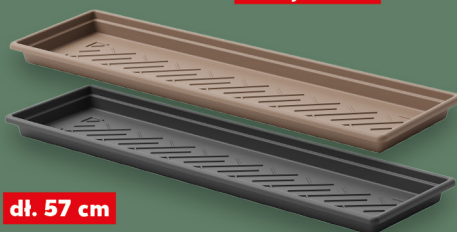

PARKSIDE®

dostępne różne rozmiary
w różnych cenach

dł. 60 cm

PARKSIDE®
Skrzynka balkonowa
odporna na warunki
atmosferyczne
i promieniowanie UV

tylko
7,99

dostępne różne rozmiary
w różnych cenach

dł. 57 cm

PARKSIDE®
WINCHESTER
Podkładka
odporna na warunki
atmosferyczne
i promieniowanie UV

tylko
4,99

dostępne różne pojemności
w różnych cenach

poj. 5 l

PARKSIDE®
Konewka
mrozoodporna,
odporna na
promieniowanie UV

tylko
14,99

SILVA TABS
Nawóz do kwiatów
różne rodzaje
250 g opakowanie
(=100 g 7,20)