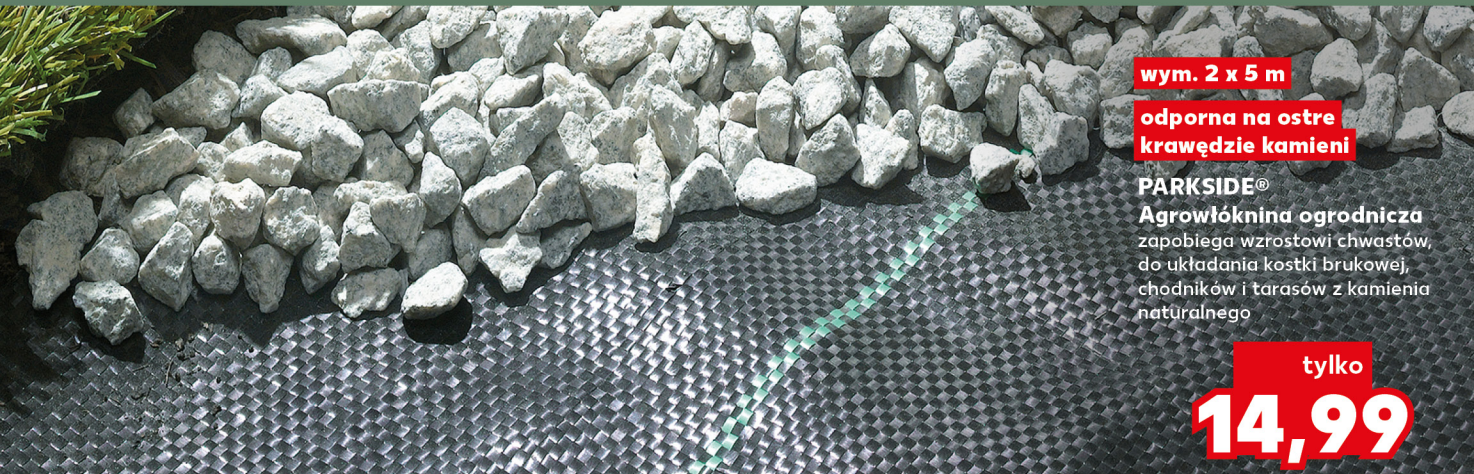

tylko
17,99

PARKSIDE®
Solarny odstraszacz kretów PSMS1 płoszy krety, norniki i ryjówki za pomocą fal o niskiej częstotliwości i/lub wibracji

tylko
44,99

ze stali nierdzewnej

PARKSIDE®
Sadzarka automatyczna ergonomiczny uchwyt

tylko
9,99

wym. 2 x 5 m

odporna na ostre krawędzie kamieni

PARKSIDE®
Agrowłóknina ogrodnicza zapobiega wzrostowi chwastów, do układania kostki brukowej, chodników i tarasów z kamienia naturalnego

tylko
14,99