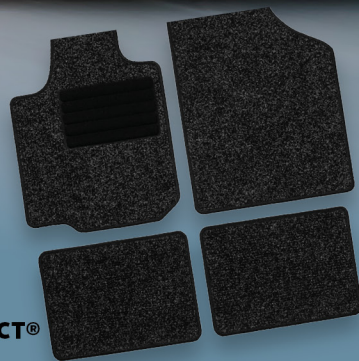

MY PROJECT®
Zestaw
dywaników
samochodowych
z wytrzymałego
materiału, wzmocnienie
dywanika po stronie
kierowcy

tylko
34,99

wym. 48 x 37 cm

Dywanik gumowy
BOWL-MAT
z wytrzymałego
materiału, wzmocnienie
dywanika po stronie
kierowcy