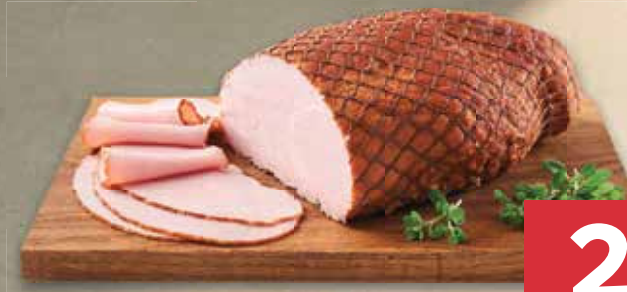

SOCZYSTY SCHAB W PRZYPRAWACH

Madej & Wróbel; 36,90 zł/kg

369
/100 g
~~3,99~~

SZYNKA DOBRZE SPRAWIONA

Gustavus; 38,90 zł/kg

389
/100 g
~~3,39~~

SZYNKA ZE SPIŻARNI

Gustavus; 29,90 zł/kg

299
/100 g
~~3,69~~

KIEŁBASA Z KIJA

Karol; 29,90 zł/kg

299
/100 g
~~3,49~~

KIEŁBASIĄK PIECZONY Z INDYKA

Indykpol; 26,90 zł/kg

269
/100 g
~~2,99~~

KIEŁBASA GŁOGOWSKA Z SZYNKI