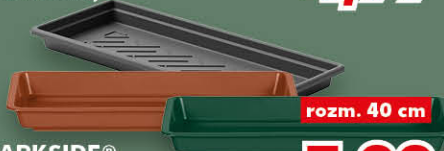

tylko
17,99

**PARKSIDE®
Narzędzia
ogrodnicze
różne rodzaje**

tylko
9,99

**PARKSIDE®
Uchwyt
na skrzynki
różne rodzaje**

4,99

**PARKSIDE®
Podstawa
pod skrzynkę
różne rodzaje**

roz. 40 cm
3,99
roz. 60 cm **4,99**

**PARKSIDE®
Skrzynka
balkonowa
różne rodzaje**

5,99

roz. 60 cm **7,99**

wym. 39 x 20 x 4,3 cm

**PARKSIDE®
Ogrodowa podkładka
pod kolana
różne rodzaje**

6,99

HIT

poj. 50 l