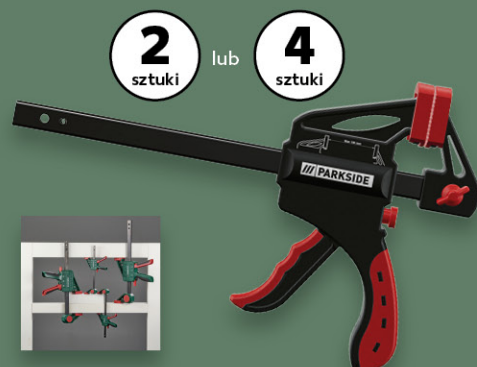

OD ŚRODY 1.04 DO ŚRODY 15.04 PARKSIDE®

moc przyłączeniowa 800 W

PARKSIDE®
Wyrzynarka PSTK 800 G5
szybkie cięcie
dzięki 3-stopniowo
regulowanemu
skokowi wahadła,
zintegrowane
oświetlenie
robocze LED

tylko
99,99

PARKSIDE®
**Narzędzia do
znakowania/
trasowania**
różne rodzaje

tylko
19,99

PARKSIDE®
Ściski
jednoręczne
różne rodzaje

tylko
29,99

dł. 15 m

maks. ciśnienie 180 bar

PARKSIDE®
**Zestaw do
czyszczenia rur
PRRS 15 B3**
odblokowuje
rury i odpływy,
w zestawie adapter
do innych popularnych,
dostępnych
na rynku myjek
wysokociśnieniowych