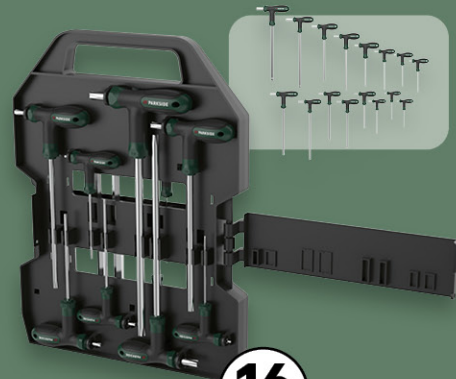

16
elementów

PARKSIDE®

Klucze imbusowe

idealne do ciężko dostępnych miejsc, ergonomicznie ukształtowane uchwyty do przenoszenia dużej mocy, w zestawie klucz nasadowy sześciokątny w różnych wymiarach

tylko

49,99

63
elementy