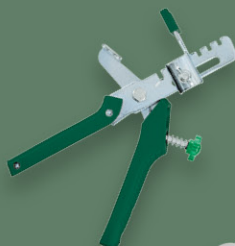

PARKSIDE®
Akcesoria
do płytek
różne rodzaje

14,99