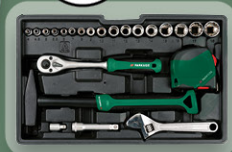

92
elementy