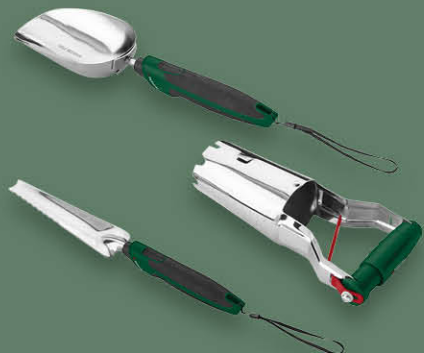

tylko
17,99

**PARKSIDE®
Narzędzia
ogrodnicze
różne rodzaje**

tylko
9,99

**PARKSIDE®
Uchwyt
na skrzynki
różne rodzaje**

4,99

**PARKSIDE®
Podstawa
pod skrzynkę
różne rodzaje**

roz. 40 cm
3,99
roz. 60 cm **4,99**