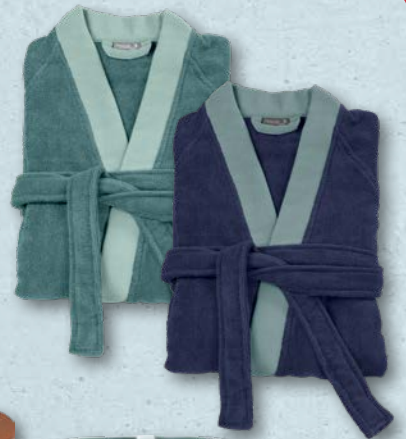

Oferta obowiązuje od 08.04.2026 do 14.04.2026 r. lub do wyczerpania zapasów. Rabat obowiązuje na każdy drugi tańszy produkt przy zakupie dwóch produktów lub wielokrotności. Oferta nie obejmuje Ziemi. Oferta i dostępność artykułów może różnić się pomiędzy sklepami.