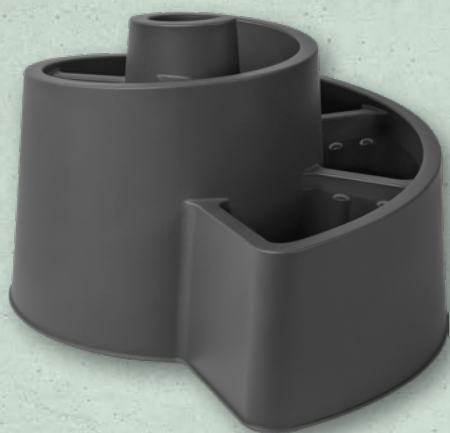

24,99

GARDENLINE
Siatka ogrodzeniowa

- Sztuka
splot sześciokątny; szerokość oczek: ok. 2,5 cm;
do wyboru:
- ocynkowana – szer. x dł. ok. 52 cm x 12 m
 - z powłoką z tworzywa sztucznego
– szer. x dł. ok. 52 cm x 10 m

34,99

GARDENLINE
Konewka

Sztuka
pojemność: 10 l

19,99

GARDENLINE
Tyczki do roślin

- Zestaw
do wyboru:
- spiralne tyczki do roślin (2 szt.)
– lekkie, nierdzewne;
wymiary (dł. x śr.): ok. 120 x 1 cm
 - tyczki do roślin (4 szt.) – stalowa rurka
z plastikową powłoką;
wymiary (dł. x śr.): ok. 120 x 1,6 cm

14,99

od soboty 11.04

GARDENLINE®

BELAVI
Donica spiralna

Sztuka
do zastosowania wewnątrz
i na zewnątrz;
wymiary: ok. 52 x 43 x 32 cm;
pojemność: 12,1 l

39,99

GARDENLINE
Rękawice ogrodowe damskie, 2 pary
100% poliester;
mankiet: 93% poliester, 7% elastodien (naturalny kauczuk);
różne rodzaje
Rozmiary: 7-9 (S-L)
Produkt dostępny tylko w 3-paku.