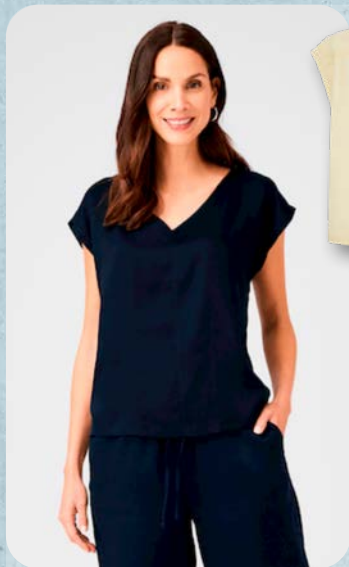

od soboty 11.04

ODZIEŻ DAMSKA W SUPER CENACH

UP2FASHION Bluzka damska

Sztuka
100% lyocell (TENCEL™);
dwa rodzaje
Rozmiary: S-L

24,99