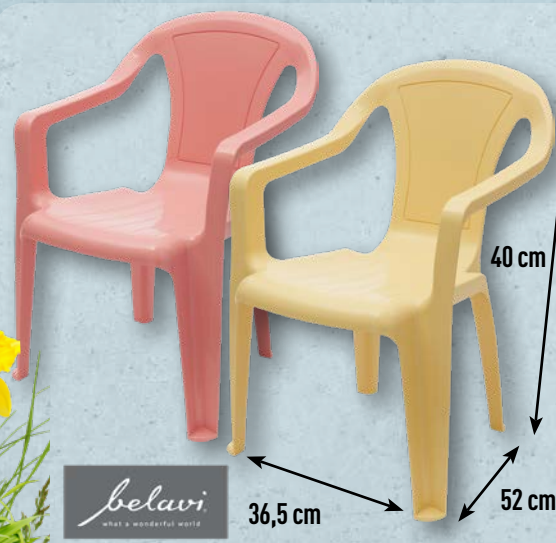

24,99

UP2FASHION
Sweter damski

Sztuka
75% bawełna, 25% poliester;
różne rodzaje
Rozmiary: S-L
Nie wszystkie modele dostępne są w każdym
rozmiarze

45,99

BELAVI
Krzesełko dziecięce

Sztuka
lekkie i przenośne;
możliwość sztaplowania;
wykonane z polipropylenu;
wymiały: (szer. x wys. x gł.)
36,5 x 40 x 52 cm;
różne kolory