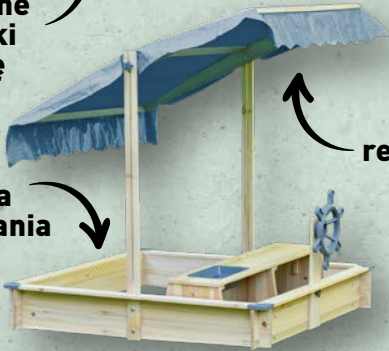

wymowalne
pojemniki
na wodę

włóknina
do wyścietania
dna

regulowany
dach

3 lata
GWARANCJA
PRODUCENTA

TOYLINO
Drewniana piaskownica
z daszkiem

Sztuka
na 100 kg piasku;
daszek z ochroną UV;
siedzisko o wysokości 17 cm

179,99