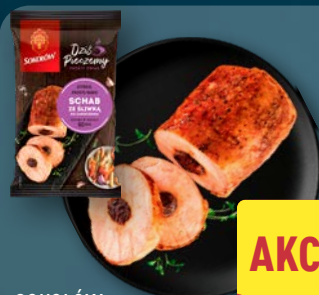

NOWOŚĆ

-23%

12,99
~~16,95*~~

MIĘSNE SPECJAŁY
Schab wieprzowy
bez kości
Cena za kg

11,99 /szt.
Cena regularna
/najniższa cena sprzed
pierwszej obniżki

-33%
PRZY ZAKUPIE
2 SZT.

7,99 /szt.

MIĘSNE SPECJAŁY
Chude mięso
mielone z szynki
wieprzowej
Opak. 500 g (1 kg = 15,98)