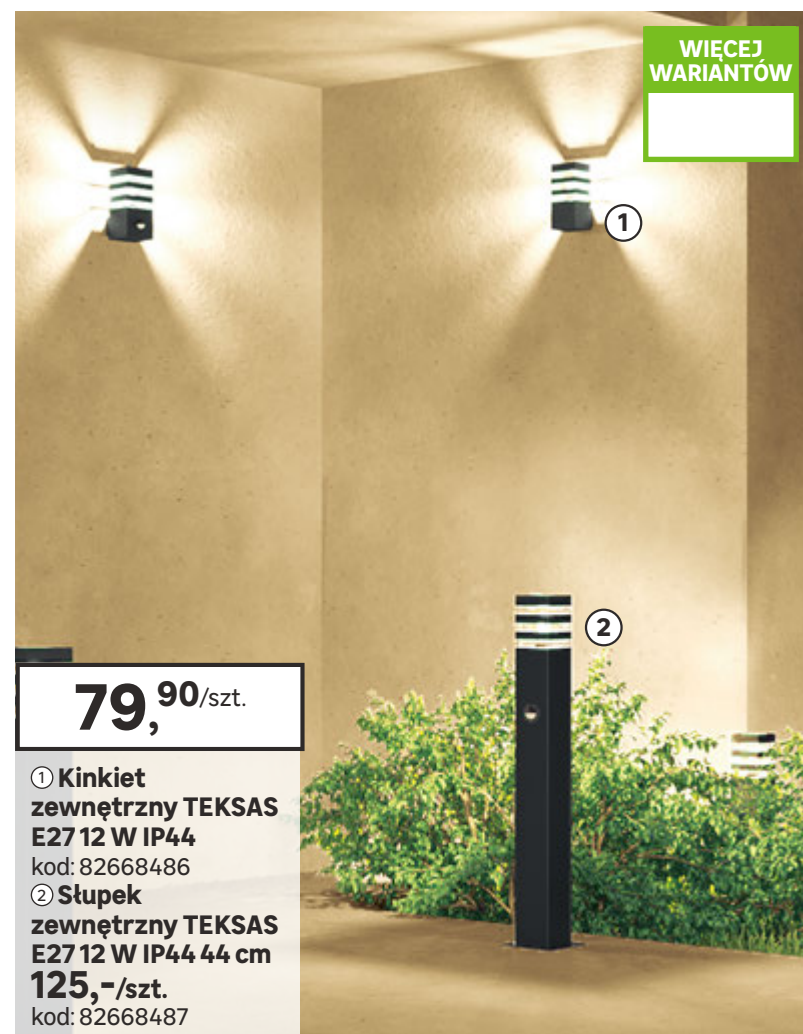

149,-/szt.

**Girlanda hybrydowa
MINTA 10 x 44 lm 5 m**
kod: 95466578

WIECEJ
WARIANTÓW

79,⁹⁰/szt.

① **Kinkiet
zewnętrzny TEKSAS
E27 12 W IP44**
kod: 82668486
② **Stupek
zewnętrzny TEKSAS
E27 12 W IP44 44 cm**
125,-/szt.
kod: 82668487