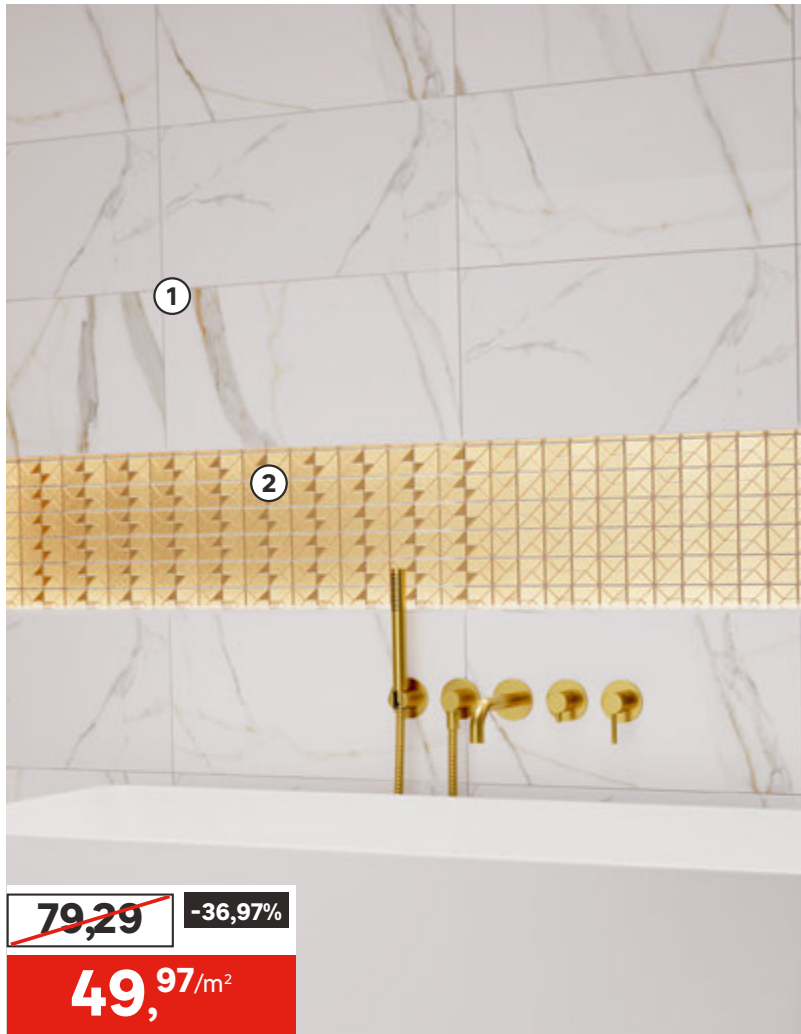

Ceny przekreślone to najniższe ceny w okresie 30 dni przed obniżką.

cersanit

~~74,29~~ -19,27%

59,97/m²

Gres szkliony MOONROW

wym.: 59,8 x 59,8 cm, kod: 86338831
 wym.: 59,8 x 119,8 cm ~~109~~ **69,97/m²**
 kod: 86338781

Ceny przekreślone to najniższe ceny w okresie 30 dni przed obniżką.

WIĘCEJ WARIANTÓW

WIĘCEJ WARIANTÓW

WIĘCEJ WARIANTÓW

~~44,99~~ -11,15%

39,97/m²

Glazura MANDORIA

wym.: 30 x 60 cm, kod: 92759883
 akcesoria: dekor MANDORIA

Cena przekreślona to najniższa cena w okresie 30 dni przed obniżką.

~~79,29~~ -36,97%

49,97/m²

① **Glazura CALA GOLD i SILVER**

wym.: 30 x 60 cm, kod: 90109425 ~~69,29~~ **49,97/m²** kod: 90109420

② **Mozaika SEKDEM GOLD** ~~79,99~~ **59,97/szt.**