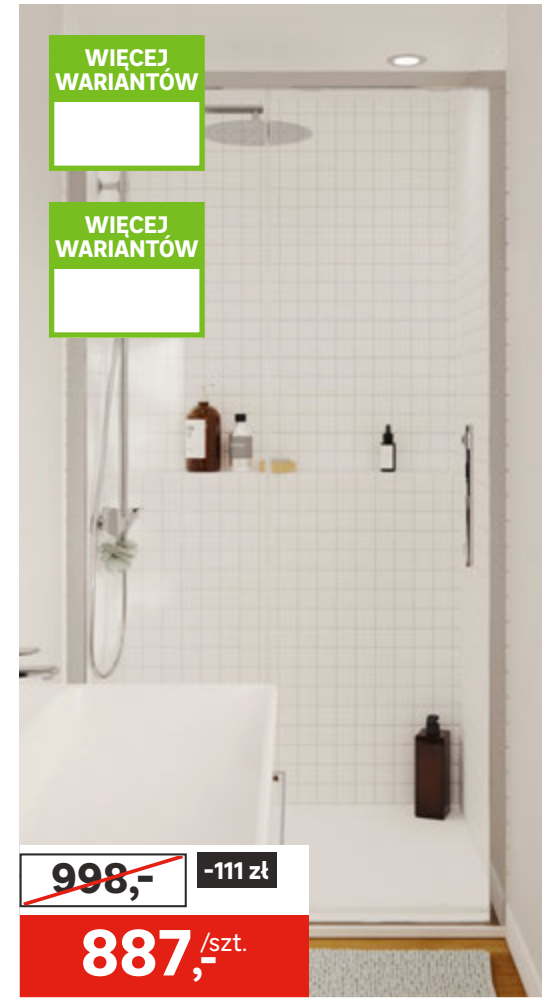

savana

~~1549,-~~ -152 zł

1397,-/szt.

Kabina z hydromasażem WOOD
90 x 90 cm
kod: 97636989

Cena przekreślona to najniższa cena w okresie 30 dni przed obniżką.

OMNIRES
~~1689,-~~ -192 zł
1497,-/szt.

System podtynkowy SIMPLON
kod: 84860596
Cena przekreślona to najniższa cena w okresie 30 dni przed obniżką.