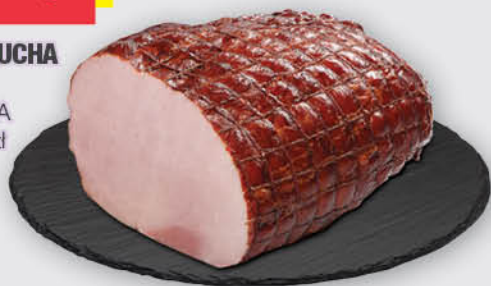

TAURUS  
1 kg / 39,90 zł

**3<sup>99</sup>**  
100 g

**SZYNYKA PIECZONA  
EKSTRA**

TARCZYŃSKI  
1 kg / 39,90 zł

**3<sup>19</sup>**  
100 g

**PIERŚ GOTOWANA BIANKA,  
SZYNYKA OSEŁKA MAŚLANA  
Z INDYKA**

INDYKPOL  
1 kg / 33,90 zł

**3<sup>49</sup>**  
100 g

**SZYNYKA OKOPCONA**

KABANOS  
1 kg / 34,90 zł

**3<sup>79</sup>**  
100 g

**SZYNYKA KRUCHA  
PREMIUM**

BELL POLSKA  
1 kg / 37,90 zł

**4<sup>29</sup>**  
100 g

**SCHAB, SZYNYKA  
Z JAKUBOWEJ SPIŻARNI**