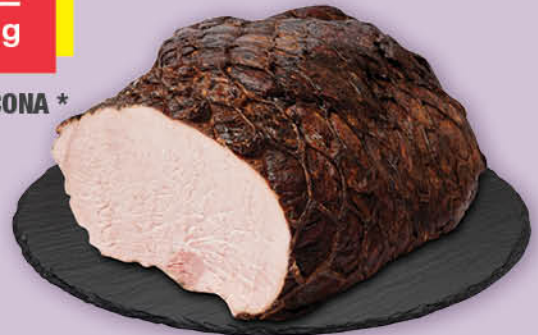

3⁸⁹
100 g

**ROLADA PIECZONA
ZE SCHABEM ***
TAURUS
1 kg / 38,90 zł

3⁹⁹
100 g

SZYNKA Z PIECA *
TAURUS
1 kg / 39,90 zł

3³⁹
100 g

**SZYNKA KONSERWOWA
EKSPORTOWA
KRAKUS ***
ANIMEX
1 kg / 33,90 zł

3⁴⁹
100 g

SZYNKA OKOPCONA *
KABANOS
1 kg / 34,90 zł