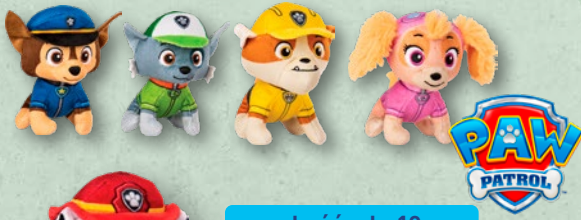

Pościel dwustronna z licencją
Komplet
różne rodzaje

dwustronne

BAWELNA STANDARD
BCI

JADA
Figurka z licencją
Sztuka
kolekcyjnskie metalowe
figurki z licencji Minecraft

39,99

79,99

19,99

wysokość: ok. 10 cm

SPIN MASTER
Minimaskotka
z licencją

Sztuka
różne rodzaje

15,99

łączy się z innymi
zestawami tej serii

SPIN MASTER
Zestaw zabawkowy z licencją

Zestaw
minizestawy z akcesoriami i figurką z licencji Koci
domek Gabi; do wyboru: sypialnia, kuchnia, tazienka